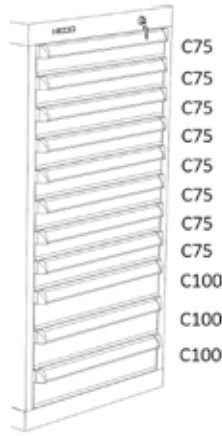

Order nr.	761000971
Orig. nr.	HE135218BL
Uittrekbaar	% 90
Capaciteit lades	kg 100
Gewicht	kg 103,00
Prijs	€ 1.269,00