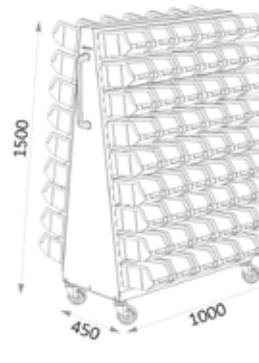

HE V-CONT 45H 3