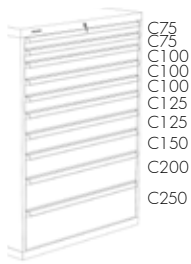

C75
C75
C100
C100
C100
C125
C125
C150
C200
C200
C250

Order nr.	761000641	761000659
Uittrekbaar	% 90	100
Capaciteit lades	kg 100	200
Gewicht	kg 225,50	304,50
Prijs	€ 1.945,00	2.565,00