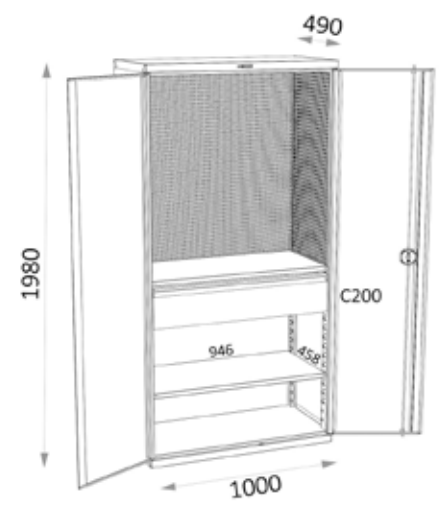

HE 159

HE 159 3

01 MACHINES

02 AUTO

03 WORKSHOP

04 EQUIPMENT

05 TOOLS