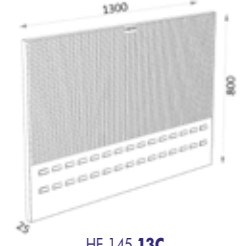

HE 145 13C

HE 145 15

HE 145 18

HE 145 15C

HE 145 18C

HE 145 20

HE 145 20C

Order nr.	Orig. nr.	Afmetingen (l x b x h) mm	Prijs €
761001106	HE14510BL	1000x800x25	99,50
761001109	HE14513BL	1300x800x25	114,00
761001111	HE14515BL	1500x800x25	134,00
761001113	HE14518BL	1800x800x25	158,00
761001115	HE14520BL	2000x800x25	180,00
761001995	HE14510CBL	1000x800x25	90,50
761001996	HE14513CBL	1300x800x25	102,00
761001997	HE14515CBL	1500x800x25	125,00
761001998	HE14518CBL	1800x800x25	136,00
761001999	HE14520CBL	2000x800x25	160,00