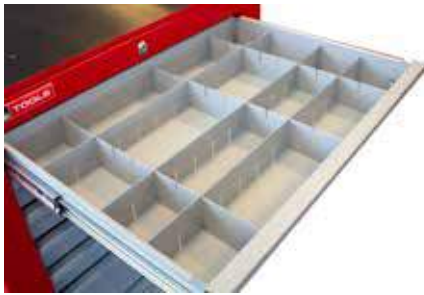

LADE-INDELING 4X4 VAKJES VOOR LADEKASTEN DELK5, DELK8 EN DELK10.