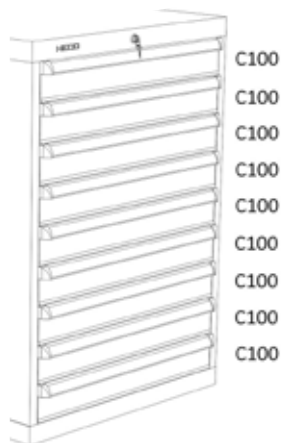

C100
C100
C100
C100
C100
C100
C100
C100
C100
C100
C100

Order nr.	761000751
Orig. nr.	HE122217BL
Uittrekbaar	% 90
Capaciteit lades	kg 100
Gewicht	kg 109,00
Prijs	€ 1.255,00