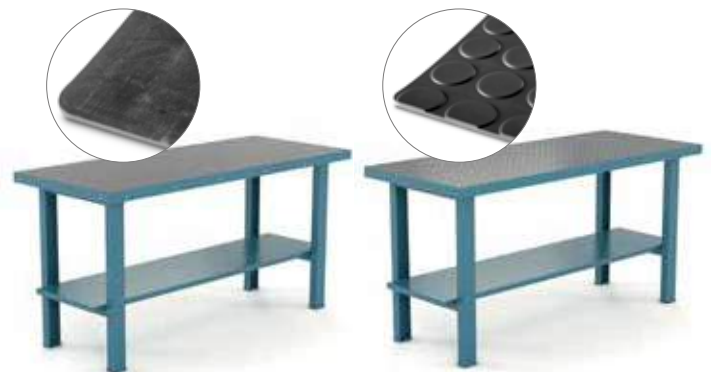

Order nr.	Orig. nr.	Lengte werkblad mm	Breedte mm	Werkhoogte mm	Gewicht kg	Prijs €
761000201	HE11210MBL	1.000	750	880	51,00	505,00
761000213	HE11213MBL	1.300	750	880	60,00	599,00
761000227	HE11215MBL	1.500	750	880	68,00	629,00
761000239	HE11218MBL	1.800	750	880	77,00	759,00
761000251	HE11220MBL	2.000	750	880	83,00	849,00

Rubber werkblad