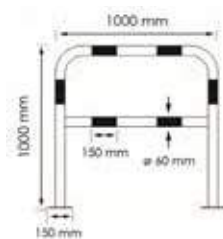

Order nr.	Orig. nr.	Kleur	Diameter	Lengte	Hoogte	Gewicht	Prijs
			mm	mm	mm	kg	€
745801187	BHK60100WR	wit/rood	60	1000	1000	9,70	151,00
745800704	BHK60100GZ	geel/zwart	60	1000	1000	9,70	151,00
745801186	BHK60100GE	geel	60	1000	1000	9,70	146,00
745801189	BHK60100GRE	Gegalvaniseerd	60	1000	1000	9,70	165,00
745801193	BHK60200WR	wit/rood	60	2000	1000	13,80	197,00
745800706	BHK60200GZ	geel/zwart	60	2000	1000	13,80	197,00
745801192	BHK60200GE	geel	60	2000	1000	13,80	190,00
745801195	BHK60200GRE	Gegalvaniseerd	60	2000	1000	13,80	211,00

VEILIGHEIDSBEGUEL VOOR GRONDVERANKERING.

3 lengtes verkrijgbaar: 1 meter, 1,5 meter en 2 meter.

Kenmerken:

- Staal gecoat met poederverf voor de kleurmodellen
- Gegalvaniseerd staal voor het grijze model
- Grondverankering tot een diepte van 20 cm - een gat van 60 mm moet eerst geboord worden