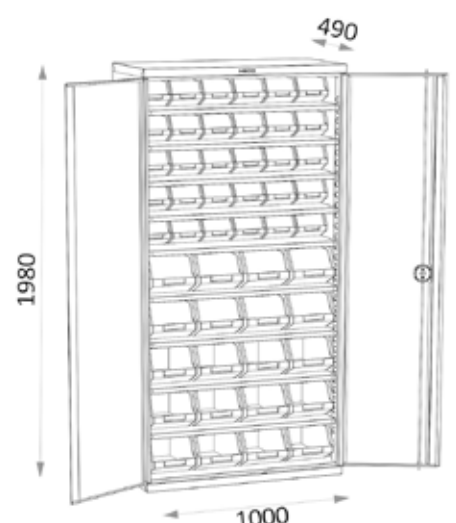

HE 159 61

01 MACHINES

02 AUTO

03 WORKSHOP

04 EQUIPMENT

05 TOOLS