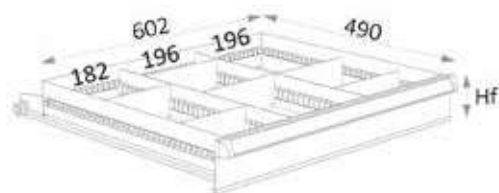

INFO

Bekijk het volledige en up-to-date aanbod

Surf naar
www.vynckier.biz/werkplaatsmeubilair

OPDELING LADE 602 MM VOOR SERIE HE122.

Kenmerken:

- Breedte 714 mm x diepte 600 mm
- Langs- en dwarsschotten
- In gepoederlakt staal
- Leverbaar in verschillende hoogtes 75, 100, 125, 150, 200 en 250 mm