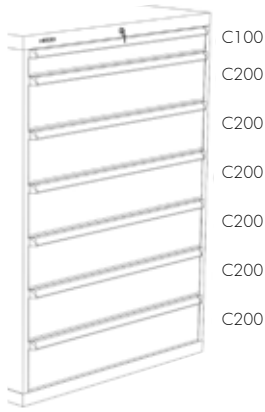

HE 123 4

C100
C200
C200
C200
C200
C200
C200
C200

Order nr.	761000796
Orig. nr.	HE123411
Uittrekbaar	% 90
Capaciteit lades	kg 100
Gewicht	kg 142,50
Prijs	€ 1.585,00