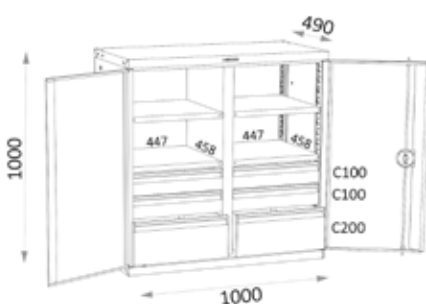

HE 159 B

24 x 157 CP

HE 159 B7

01 MACHINES

02 AUTO

03 WORKSHOP

04 EQUIPMENT

05 TOOLS

Order nr.	Orig. nr.	Omschrijving	Gewicht kg	Afmetingen (l x b x h)	Prijs €
				mm	
761001416	HE159B1BL	met 2 legborden	41,50	1000x490x1000	505,00
761001417	HE159B2BL	met 2 laden	55,50	1000x490x1000	725,00
761001418	HE159B3BL	met 1 lade	51,50	1000x490x1000	645,00
761001419	HE159B4BL	met 24 bakjes	53,50	1000x490x1000	759,00
761001420	HE159B5BL	met 3 laden	63,00	1000x490x1000	845,00
761001421	HE159B6BL	met 1 lade	48,00	1000x490x1000	625,00
761001422	HE159B7BL	met 6 laden	73,00	1000x490x1000	1.005,00
761001423	HE159B8BL	met 5 laden	71,50	1000x490x1000	965,00
761001424	HE159B9BL	met 3 laden	60,50	1000x490x1000	779,00