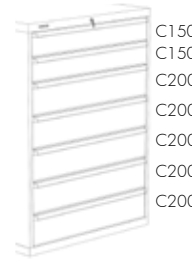

C150
C150
C200
C200
C200
C200
C200

Order nr.	761000637	761000655
Uittrekbaar	% 90	100
Capaciteit lades	kg 100	200
Gewicht	kg 192,00	246,50
Prijs	€ 1.619,00	2.029,00