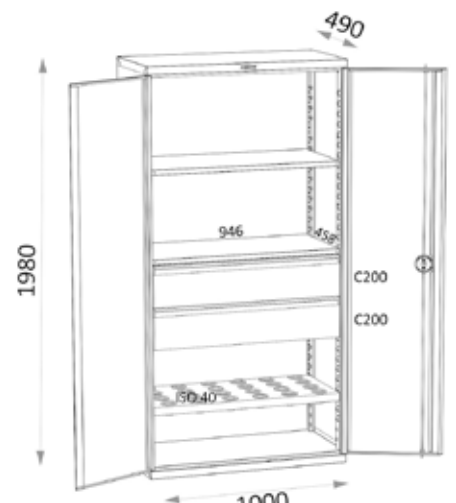

HE 159

HE 159 61

01 MACHINES

02 AUTO

03 WORKSHOP

04 EQUIPMENT

05 TOOLS