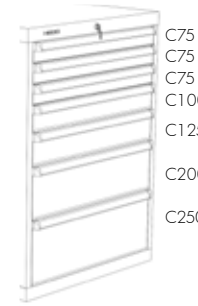

C75
C75
C75
C100
C125
C200
C250

Order nr.	Uittrekbaar %	Capaciteit lades kg	Gewicht kg	Prijs €
761000392	90	100	124,50	1.175,00
761000383	100	50	101,50	1.219,00
761000400	100	100	137,50	1.405,00
761000410	100	200	167,00	1.459,00