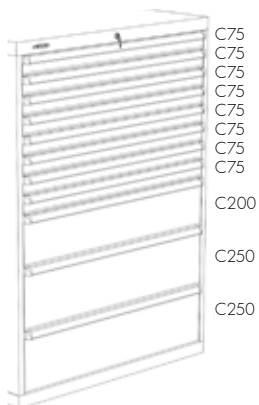

C75
C75
C75
C75
C75
C75
C75
C75
C200
C250
C250

Order nr.	761000802
Orig. nr.	HE123417
Uittrekbaar	% 90
Capaciteit lades	kg 100
Gewicht	kg 172,00
Prijs	€ 1.919,00