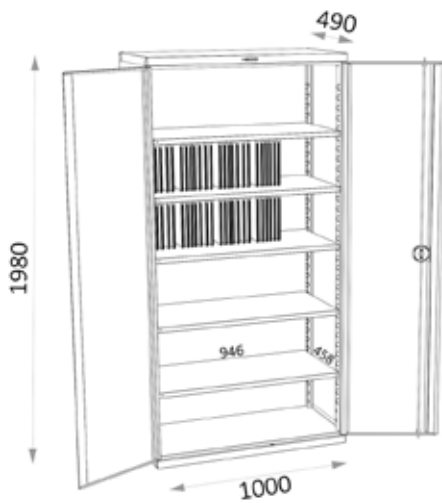

HE 159

HE 159 4

01 MACHINES

02 AUTO

03 WORKSHOP

04 EQUIPMENT

05 TOOLS