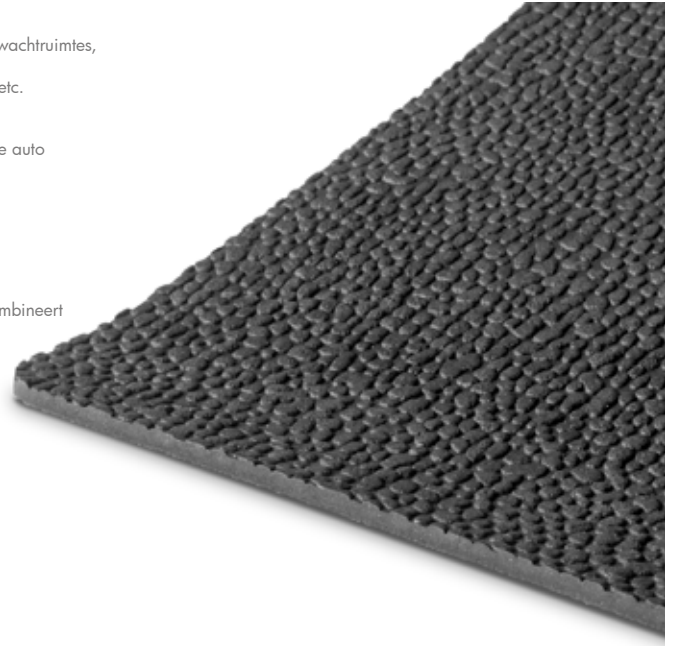

RUBBER TYPE RIJSTKORREL ZWART.

Toepassingen:

- Decoratieve fijne tekening op vloeren van kleedkamers, gemeenschapsruimtes, kantines, gangen, wachtruimtes, winkels, etc.
- Waterdicht en antislip bekleden van vloeren in gebouwen, ateliers, liften, inkomhallen en -sassen, etc.
- Geluïdsdempende laag op verdiepingvloeren
- Vloeren van bedrijfswagens, mobilhomes, caravans, kofferruimtes
- Antislipplaag in gereedschapskoffers, werkbanken, rekken, bestelwagens, laadvloeren, koffer van de auto

Kenmerken:

- Hoge slijtageweerstand
- Goede elastische eigenschappen
- Hoge scheurvastheid en treksterkte
- Antislip en geluïdsdempend
- Matig verweringsbestendig (UV)
- Kwaliteit = NR/SBR: een optimale blend van natuurrubber en SBR die de beste eigenschappen combineert
- Geschikt voor warm water, zwakke zuren en basen
- Ongeschikt bij minerale oliën, brandstoffen en oplosmiddelen
- Temperatuurbereik: -25 °C tot 70 °C
- Goeie verlijming van de onderzijde op houten, metaal, kunststof (met rubber contactlijm)

Order nr.	751988133	751988154
Orig. nr.	RRRZ1400	RRRZ1200-1M
Type	Rol 10 m	Mat 1 m
Breedte	mm 1200	1200
Dikte	mm 3	3
Gewicht	kg 63,00	6,30
Prijs	€ 284,00	34,50

RUBBER TYPE NOPPEN.

Toepassingen:

- Sterke en robuuste vloermatten als bescherming en decoratief afwerken van bedrijfsvloeren, kleedkamers, recreatieruimtes, kantines, gangen, wachtruimtes, winkels, garages, etc.
- Waterdicht en antislip bekleden van vloeren in gebouwen, ateliers, liften, inkomhallen en -sassen, etc.
- Geluïdsdempende laag op verdiepingvloeren
- Gemakkelijk reinigen van aanhangwagens, hokken, dierenvervoer
- Vloeren van bedrijfswagens, mobilhomes, caravans, kofferruimtes
- Antislipplaag in gereedschapskoffers, werkbanken, rekken, bestelwagens, laadvloeren, koffer van de auto

Kenmerken:

- Hoge slijtageweerstand
- Goede elastische eigenschappen
- Hoge scheurvastheid en treksterkte
- Antislip en geluïdsdempend
- Matig verweringsbestendig (UV)
- Kwaliteit = NR/SBR: een optimale blend van natuurrubber en SBR die de beste eigenschappen combineert
- Geschikt voor warm water, zwakke zuren en basen
- Ongeschikt bij minerale oliën, brandstoffen en oplosmiddelen
- Temperatuurbereik: -25 °C tot 70 °C
- Goeie verlijming van de onderzijde op houten, metaal, kunststof (met rubber contactlijm)
- Diameter noppen: 22 mm