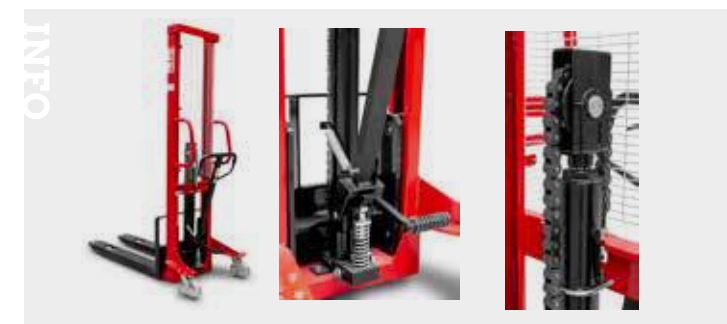

Geschikt voor:

- Laden en lossen van vrachtwagens, in magazijnen, etc.
- Door de compacte bouwwijze past deze stapelaar ook in deuropeningen en krappe ruimtes