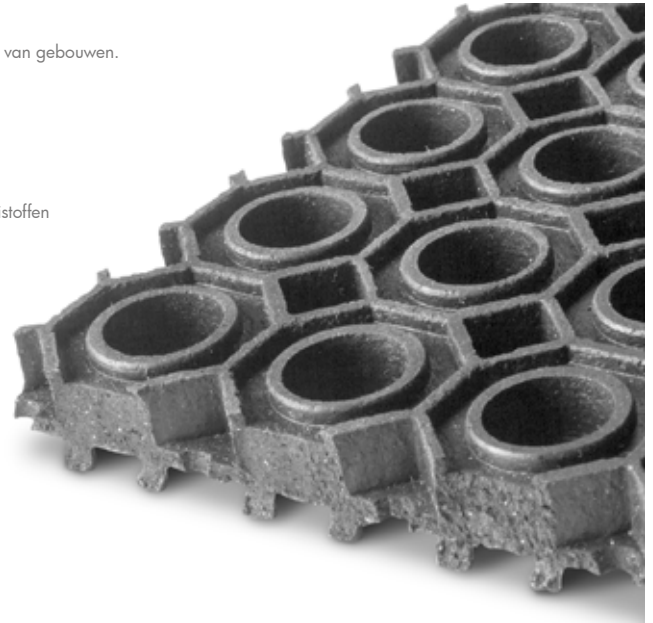

EPDM RINGMAT.

- Ergonomische vloermatten voor inbouw of opbouw in werkplaatsen, loopstraten, werfcontainer, vochtige omgevingen, etc
- SBR is een synthetisch rubber met een grote stabiliteit en een goede weerstand tegen slijtage.
- Voorkomt vermoeidheid door de hiel en voetzolen te ontlasten bij langdurig rechtopstaand werken.
- Optimale water afvoeren goed reinigbaar door grote openingen. Ideaal als schraapmat aan ingang van gebouwen.

Overige eigenschappen:

- Uistekende bestendigheid tegen veroudering, zonlicht, koude en hitte
- Goede elasticiteit
- Chemisch resistent
- Matig verlijmbaar met contactlijm
- Temperatuurbereik: -40 °C tot 130 °C
- Kan goed tegen stoom, heet water, diverse logen en zuren, polaire oplosmiddelen en glycol-rem-vloeistoffen
- Ongeschikt bij minerale oliën en vetten

Order nr.	751988158	751988137
Orig. nr.	RRRM1000-1M	RRRM1000
Type	Mat 1 m	Rol 9,24 m
Breedte	mm 1000	1000
Dikte	mm 13	13
Gewicht	kg 15,00	150,00
Prijs	€ 102,00	785,00

PVC INDUSTRIELOPER ZWARTE TRAAANPLAAT MET GELE BOORDEN.

Toepassingen:

- Oersterke industriemat voor werkplaatsen met hoge mechanische belasting
- Antivermoeidheidsmat voor comfortabel langdurig rechtopstaand werken
- Robuust antislip profiel voor een veilige werkomgeving
- Brandwerende bekleding van vloeren voor omgevingen zoals bij ovens, lasmachines, verspanende industrie, etc
- Gemakkelijk te reinigen en waterbestendig
- Gele markeringen bakenen de werkplek duidelijk af

Kenmerken:

- Grof anti-slip design
- Zeer hoge slijtageweerstand
- Hoge rek: 225%
- Hardheid: 83° shore A
- Hoge scheurvastheid: 35N/mm²
- Zelfdovend, categorie A
- Brandklasse Bfl-S1, getest volgens EN 13501-1
- Bestand tegen verdunde zuren en alkaliën