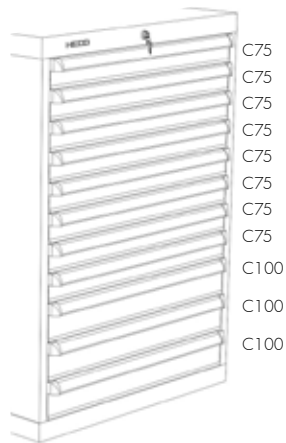

C75
C75
C75
C75
C75
C75
C75
C75
C75
C100
C100
C100

Order nr.	761000752
Orig. nr.	HE122218BL
Uittrekbaar	% 90
Capaciteit lades	kg 100
Gewicht	kg 121,00
Prijs	€ 1.365,00