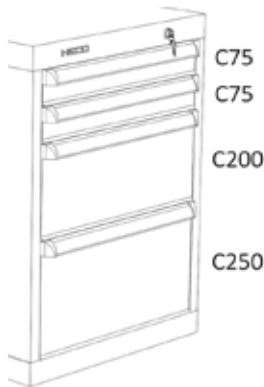

C75
C75
C200
C250

Order nr.	761000947
Orig. nr.	HE135114BL
Uittrekbaar	% 90
Capaciteit lades	kg 100
Gewicht	kg 54,00
Prijs	€ 649,00