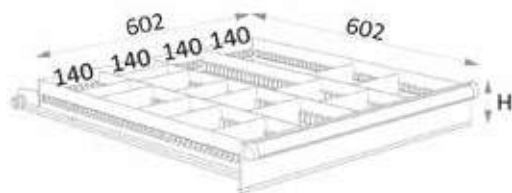

STALEN LADE INDELING VOOR SERIE HE115.

Order nr.	Orig. nr.	Hoogte mm	Prijs €
761000301	HE115050D3BL	50	67,50
761000311	HE115075D3BL	75	55,50
761000318	HE115100D3BL	100	67,50
761000348	HE115125D3BL	125	67,50
761000367	HE115150D3BL	150	90,50
761000376	HE115200D3BL	200	125,00
761000418	HE115250D3BL	250	125,00