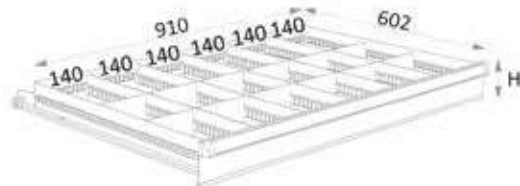

STALEN LADE INDELING VOOR SERIE HE119.

Order nr.	Orig. nr.	Hoogte mm	Prijs €
761000551	HE119050D4BL	50	67,50
761000555	HE119075D4BL	75	67,50
761000560	HE119100D4BL	100	67,50
761000578	HE119125D4BL	125	78,50
761000595	HE119150D4BL	150	90,50
761000601	HE119200D4BL	200	114,00
761000632	HE119250D4BL	250	147,00