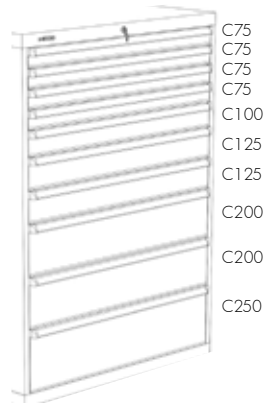

C75
C75
C75
C75
C100
C125
C125
C200
C200
C250

Order nr.	761000800
Orig. nr.	HE123415
Uittrekbaar	% 90
Capaciteit lades	kg 100
Gewicht	kg 165,00
Prijs	€ 1.819,00