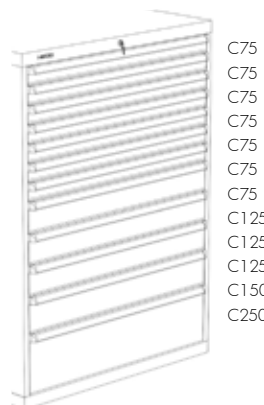

C75
C75
C75
C75
C75
C75
C75
C75
C75
C125
C125
C125
C150
C250

Order nr.	761000803
Orig. nr.	HE123418
Uittrekbaar	% 90
Capaciteit lades	kg 100
Gewicht	kg 179,50
Prijs	€ 2.019,00