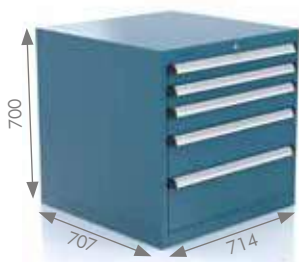

HE 115

p. 586

HE 115 1