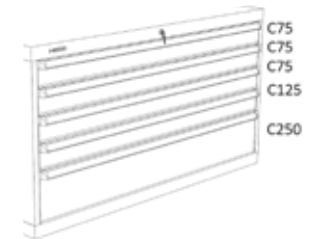

Order nr.	761028077	761028078
Orig. nr.	HE143126	HE143136
Uittrekbaar	% 100	100
Capaciteit lades	kg 100	200
Gewicht	kg 187,00	221,00
Prijs	€ 1.295,00	1.289,00