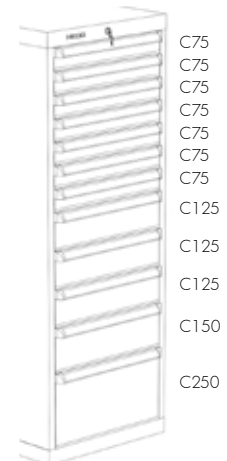

Order nr.	761001983	
Orig. nr.	HE135418BL	
Uittrekbaar	%	90
Capaciteit lades	kg	100
Gewicht	kg	125,00
Prijs	€	1.455,00