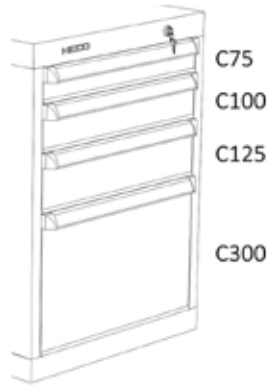

C75
C100
C125
C300

Order nr.	761000945
Orig. nr.	HE135112BL
Uittrekbaar	% 90
Capaciteit lades	kg 100
Gewicht	kg 54,50
Prijs	€ 649,00