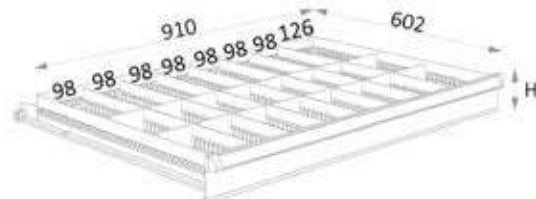

STALEN LADE INDELING VOOR SERIE HE119.

Order nr.	Orig. nr.	Hoogte mm	Prijs €
761000553	HE119050D6BL	50	102,00
761000557	HE119075D6BL	75	78,50
761000562	HE119100D6BL	100	90,50
761000580	HE119125D6BL	125	114,00
761000597	HE119150D6BL	150	114,00
761000603	HE119200D6BL	200	147,00
761000634	HE119250D6BL	250	181,00

INFO

Bekijk het volledige en up-to-date aanbod

Surf naar
www.vynckier.biz/werkplaatsmeubilair