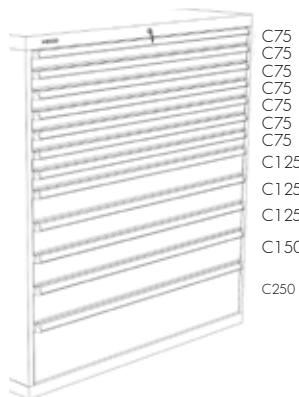

Order nr.	761028117	761028118
Orig. nr.	HE143428	HE143438
Uittrekbaar	% 100	100
Capaciteit lades	kg 100	200
Gewicht	kg 367,00	446,00
Prijs	€ 2.535,00	2.899,00