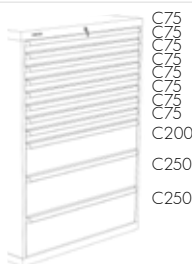

C75
C75
C75
C75
C75
C75
C75
C200
C250
C250

Order nr.	761000642	761000660
Uittrekbaar	% 90	100
Capaciteit lades	kg 100	200
Gewicht	kg 231,00	321,50
Prijs	€ 2.035,00	2.719,00