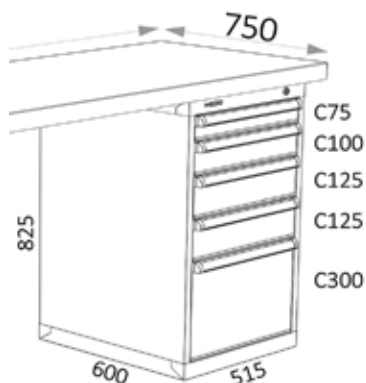

Kenmerken:

- Constructie in plaatdikte 2 mm
- Dikte bovenbladen 50 mm
- Ladekasten met centrale sluiting, met 2 sleutels geleverd
- Gemaakt in Europa

Metalen werkblad

MDF werkblad

Order nr.	Orig. nr.	Lengte werkblad mm	Breedte mm	Werkhoogte mm	Gewicht kg	Prijs €
761000998	HE13615C1BL	1.500	750	880	102,00	1.155,00
761001004	HE13618C1BL	1.800	750	880	111,00	1.225,00
761001019	HE13620C1BL	2.000	750	880	117,00	1.249,00