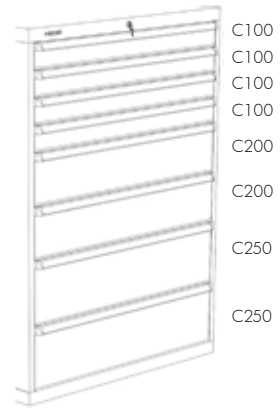

C100
C100
C100
C100
C200
C200
C250
C250

Order nr.	761000798
Orig. nr.	HE123413
Uittrekbaar	% 90
Capaciteit lades	kg 100
Gewicht	kg 151,00
Prijs	€ 1.615,00