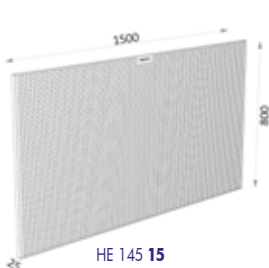

HE 145 13C

HE 145 15

HE 145 18

HE 145 15C

HE 145 18C

HE 145 20

HE 145 20C

Order nr.	Orig. nr.	Afmetingen (l x b x h) mm	Prijs €
761001106	HE14510BL	1000x800x25	99,50
761001109	HE14513BL	1300x800x25	114,00
761001111	HE14515BL	1500x800x25	134,00
761001113	HE14518BL	1800x800x25	158,00
761001115	HE14520BL	2000x800x25	180,00
761001995	HE14510CBL	1000x800x25	90,50
761001996	HE14513CBL	1300x800x25	102,00
761001997	HE14515CBL	1500x800x25	125,00
761001998	HE14518CBL	1800x800x25	136,00
761001999	HE14520CBL	2000x800x25	160,00