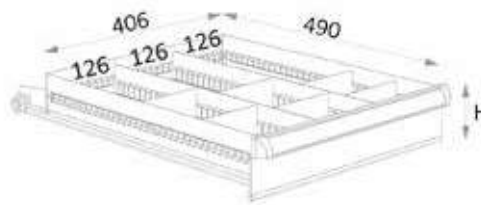

OPDELING LADE 406 MM VOOR SERIE HE135.

Kenmerken:

- Breedte 515 mm, diepte 600 mm
- Langs- en dwarsschotten
- In gepoederlakt staal
- Leverbaar in verschillende hoogtes 75, 100, 125, 150, 200 en 250 mm

Order nr.	Orig. nr.	Hoogte mm	Prijs €
761000937	HE135075D2BL	75	22,50
761000942	HE135100D2BL	100	33,50
761000954	HE135125D2BL	125	33,50
761000957	HE135150D2BL	150	33,50
761000962	HE135200D2BL	200	44,50
761000974	HE135250D2BL	250	67,50