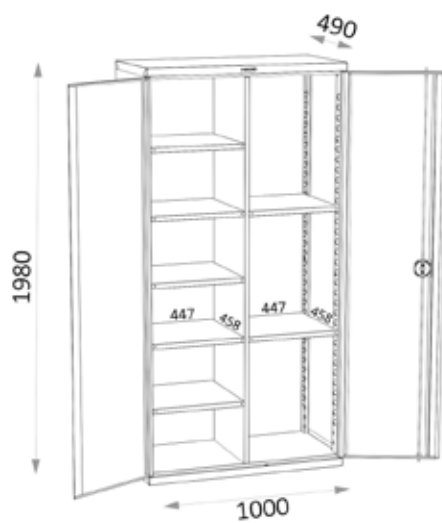

HE 159

HE 159 4

01 MACHINES

02 AUTO

03 WORKSHOP

04 EQUIPMENT

05 TOOLS