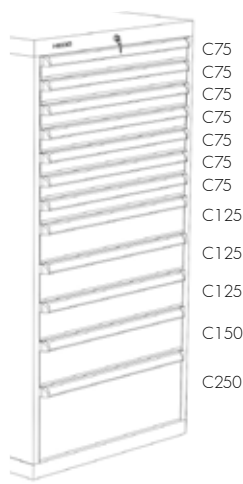

Order nr.	761000764
Orig. nr.	HE122418BL
Uittrekbaar	% 90
Capaciteit lades	kg 100
Gewicht	kg 118,50
Prijs	€ 1.555,00