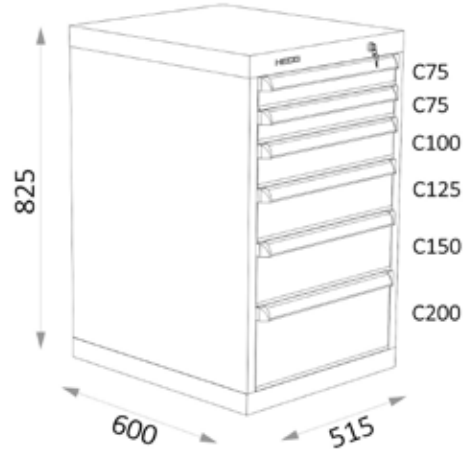

HE 106

LADENKASTEN MET BASIS 515 X 600MM IN ZEER STABIELE UITVOERING, GESCHIKT VOOR INTENSIEF EN INDUSTRIEEL GEBRUIK. CONSTRUCTIE IN PLAATSTAAL 10/10MM (KAST EN LADEN).

Kasthoogte: 825mm

Ladecapaciteit: 100 kg, 90% uittrekbaar, zelfsluitend

Kenmerken:

- Centrale vergrendeling met een cilinderslot (+2 sleutels)
- Zeer hoogwaardige rollagergeleidingen
- 1-lade uittrekbeveiliging voorkomt omkantelen onder zware belasting
- Ladegrepen met inschuifbare papierstrip en plastic cover
- Blauwe poederlak coating in lichte hamerslag uitvoering

Optionele lade-indelingen in metaal of kunststof.

Op aanvraag zijn andere kleuren, extra sleutels en lopers mogelijk.

Order nr.		761001988	761001989
Orig. nr.		HE13621BL	HE13622BL
Uittrekbaar	%	90	90
Capaciteit lades	kg	100	100
Gewicht	kg	62,00	67,00
Prijs	€	785,00	859,00