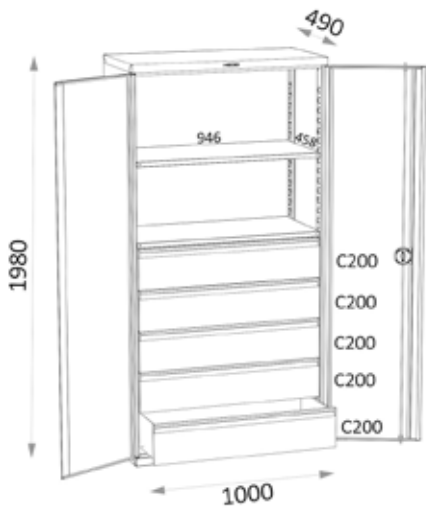

HE 159

HE 159 1