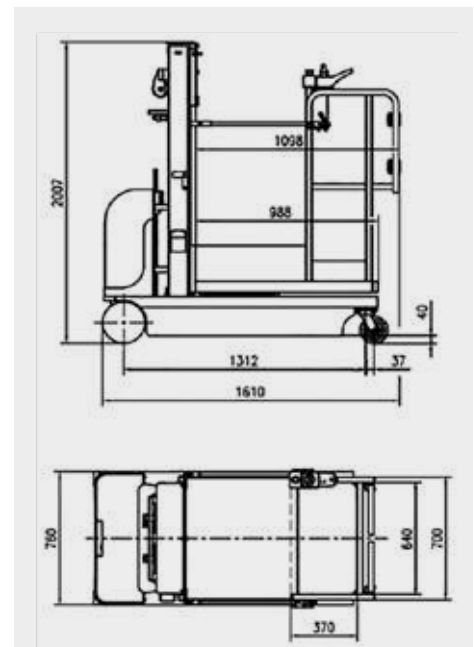

Order nr.		751989101
Orig. nr.		SHW300-40
Capaciteit	kg	300
Max. inzittende		1
Werkhoogte	mm	6500
Platformvloerhoogte	mm	4500
Platformafmeting (L x b)	mm	1020x700
Batterij	V/Ah	2x12/120
Gewicht	kg	685