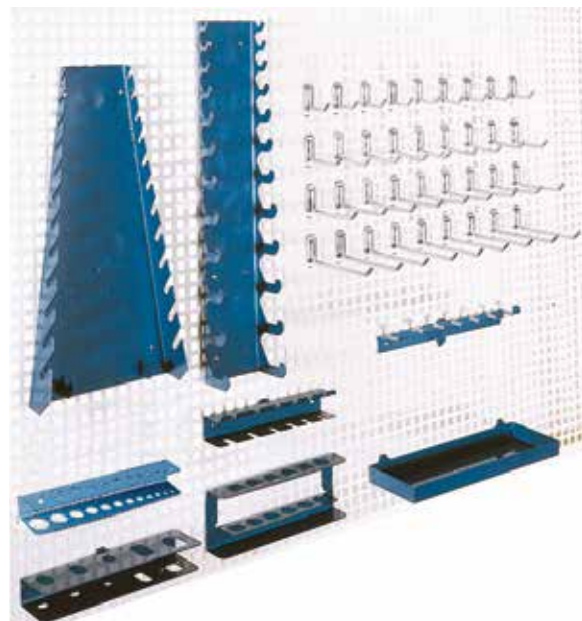

43 DELIGE OPHANGSET TOP VOOR PERFORPANELEN.

Order nr.		761001116
Orig. nr.		HE145201BL
Aantal stuks		43
Prijs	€	62,50