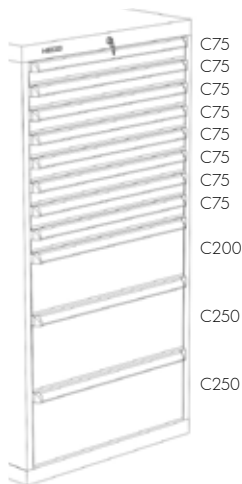

Order nr.	761000763
Orig. nr.	HE122417BL
Uittrekbaar	% 90
Capaciteit lades	kg 100
Gewicht	kg 138,00
Prijs	€ 1.469,00