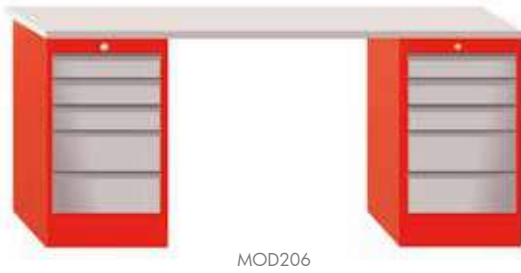

WERKBANK MET 2 LADEBLOKKEN EN HOUTEN WERKBLAD.

Kenmerken:

- Multiplex 27 mm
- Capaciteit 400 kg bij verspreide last
- 2 Ladeblokken 5 lades

MOD206