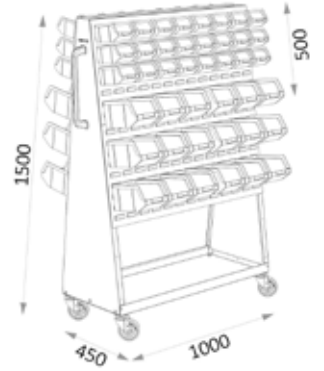

HE V-CONT 50H 3