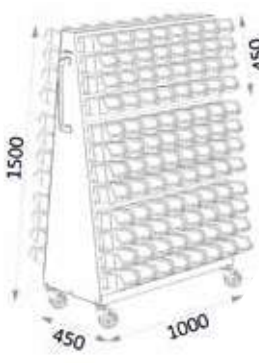

HE V-CONT 45H 2