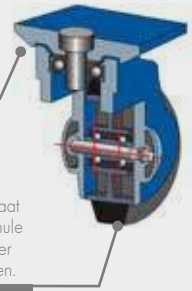

De wielhouder is gemaakt van een speciaal nylon.

SCHOKBESTENDIG
CORROSIEBESTENDIG
ANTI-SLIP

Het wielrubber bestaat uit een speciale formule van natuurlijk rubber en andere materialen.

ELASTISCH
SLIJTVAST
ZAL NIET SLEPEN
SCHOKRESISTENT