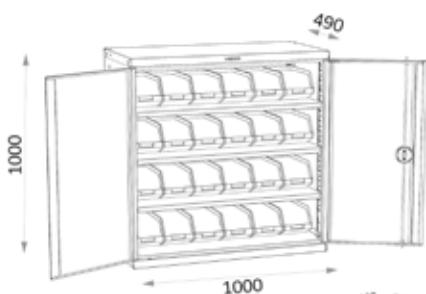

HE 159 B4

24 x 157 CP