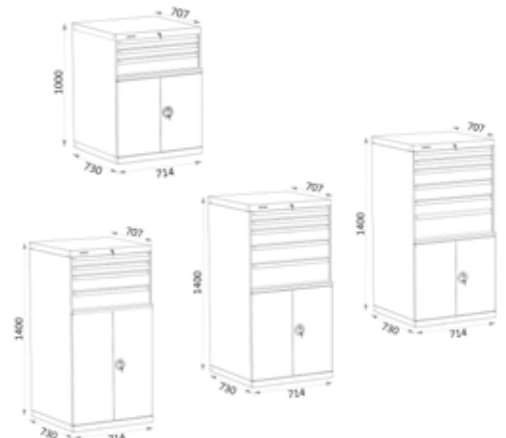

HE 127

COMBIKASTEN MET DEUREN EN LADES