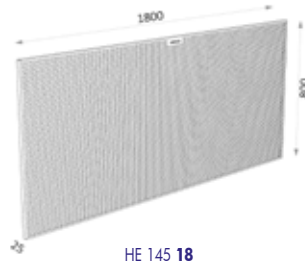

HE 145 13C

HE 145 15

HE 145 18

HE 145 15C

HE 145 18C

HE 145 20

HE 145 20C

Order nr.	Orig. nr.	Afmetingen (l x b x h) mm	Prijs €
761001106	HE14510BL	1000x800x25	99,50
761001109	HE14513BL	1300x800x25	114,00
761001111	HE14515BL	1500x800x25	134,00
761001113	HE14518BL	1800x800x25	158,00
761001115	HE14520BL	2000x800x25	180,00
761001995	HE14510CBL	1000x800x25	90,50
761001996	HE14513CBL	1300x800x25	102,00
761001997	HE14515CBL	1500x800x25	125,00
761001998	HE14518CBL	1800x800x25	136,00
761001999	HE14520CBL	2000x800x25	160,00