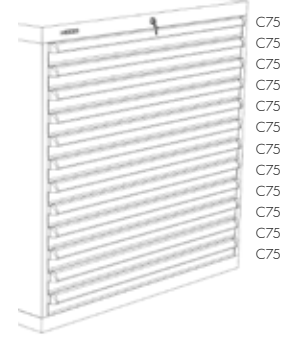

Order nr.	761000792
Orig. nr.	HE123219
Uittrekbaar	% 90
Capaciteit lades	kg 100
Gewicht	kg 157,00
Prijs	€ 1.819,00