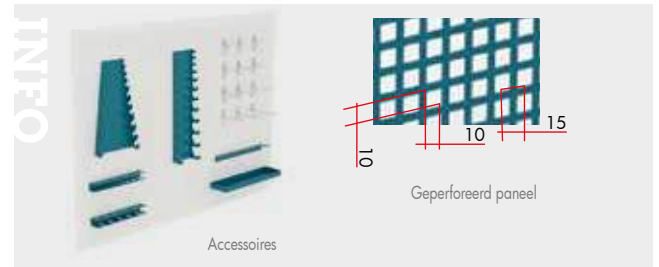

GEPERFOREERDE WANDPLAAT, GESCHIKT VOOR OPHANGEN VAN GEREEDSCHAPPEN.

Kenmerken:

- Sterke staalplaatconstructie in blauwe hamerslagcoating
- Diepte en hoogte : 25/800 mm
- Leverbaar in breedte 1000, 1300, 1500, 1800 en 2000 mm

Optionele haken, gereedschapshouders en magneethouders.

Beschikbaar in **andere kleuren**.

HE 145

HE 145 C

Order nr.	Orig. nr.	Afmetingen (l x b x h) mm	Prijs €
761001106	HE14510BL	1000x800x25	99,50
761001109	HE14513BL	1300x800x25	114,00
761001111	HE14515BL	1500x800x25	134,00
761001113	HE14518BL	1800x800x25	158,00
761001115	HE14520BL	2000x800x25	180,00
761001995	HE14510CBL	1000x800x25	90,50
761001996	HE14513CBL	1300x800x25	102,00
761001997	HE14515CBL	1500x800x25	125,00
761001998	HE14518CBL	1800x800x25	136,00
761001999	HE14520CBL	2000x800x25	160,00