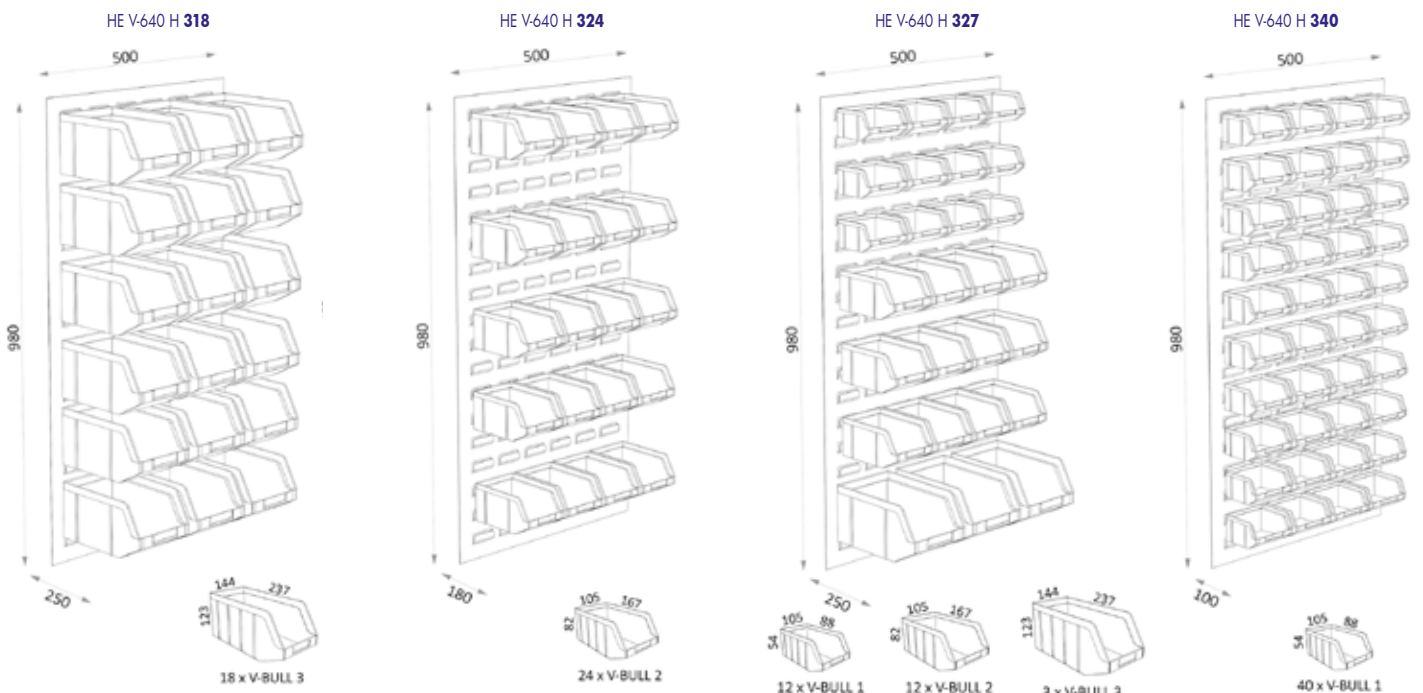

HE V-640 H 1

HE V-640 H 2

HE V-640 H 3