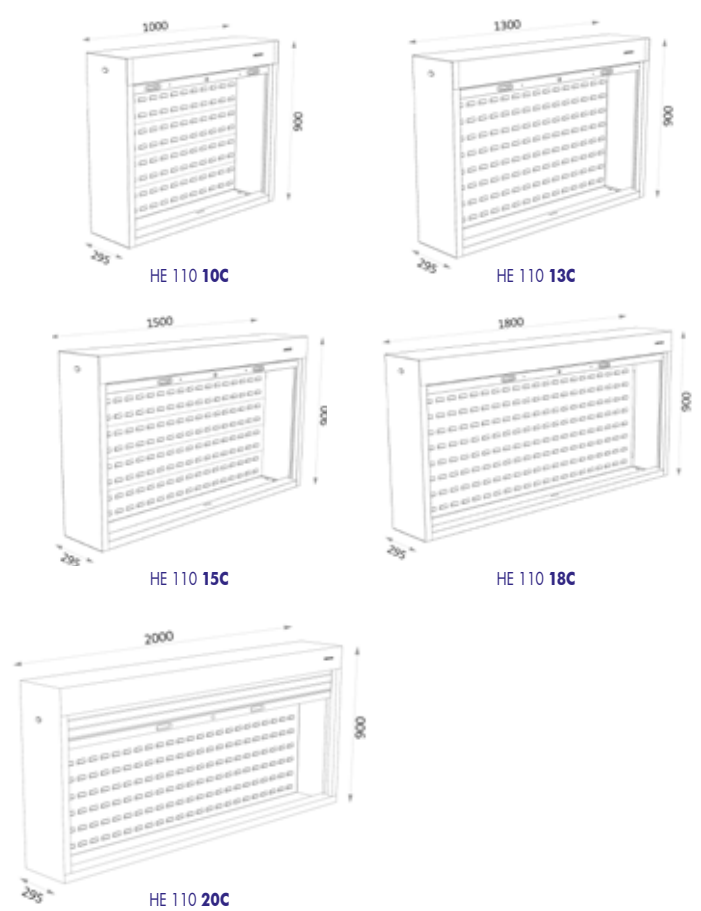

HE 110 10C

HE 110 13C

HE 110 15C

HE 110 18C

HE 110 20C

Order nr.	Orig. nr.	Afmetingen (l x b x h) mm	Prijs €
761000116	HE110104BL	1000x900x170	336,00
761000118	HE110134BL	1300x900x170	382,00
761000120	HE110154BL	1500x900x170	389,00
761000122	HE110184BL	1800x900x170	434,00
761000124	HE110204BL	2000x900x170	460,00
761001841	HE11010CBL	1000x270x900	332,00
761001844	HE11013CBL	1300x270x900	379,00
761001847	HE11015CBL	1500x270x900	389,00
761001850	HE11018CBL	1800x270x900	436,00
761001853	HE11020CBL	2000x270x900	448,00