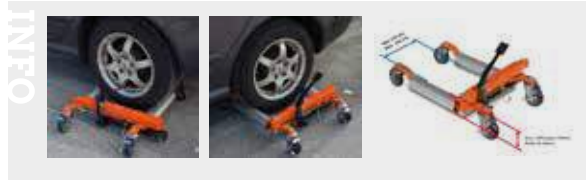

UNIVERSELE MOBILE BASIS VOOR HET VERPLAATSEN VAN MACHINES.

Kenmerken:

- 360° draaibare wielen met rem
- Capaciteit 230 kg

Voordelen:

- Gemakkelijk opkrikken en verrijden
- Eenvoudig aanpasbaar

Order nr.		716150230
Orig. nr.		UF230
Minimum grootte vierkant	mm	280x280
Maximum grootte vierkant	mm	890x890
Minimum grootte rechthoekig	mm	430x280
Maximum grootte rechthoekig	mm	1290x480
Afstand tussen openingen	mm	25
Capaciteit	kg	230
Gewicht	kg	7,62
Prijs	€	73,50

INFO

Bekijk het volledige en up-to-date aanbod

Surf naar www.vynckier.biz/intern-transport

VERHUIZER.

Geschikt voor:

- Het verplaatsen van voertuigen, ideaal voor krappe ruimten, garages of depots.

Kenmerken:

- Zijwaarts en ter plekke draaien mogelijk.
- Lichte behuizing.
- Geschikt voor wieldiameter vanaf 30 cm.

Order nr.		716201600
Orig. nr.		PV681
Capaciteit	kg	680
Maximum wieldiameter	mm	300
Gewicht	kg	21,50
Afmetingen (l x b x h)	mm	680x650x220
Prijs	€	127,00

HEFROLLERSET 1 TON.

Kenmerken:

- Set van 2 hefrollers met hefstang.
- Voorzien van lage hijslip, die u onder de laagste lasten kan schuiven
- Capaciteit 1 ton per set.
- Verzinks stalen frame met gummi beschermlaag en krasvrije PU wielen.