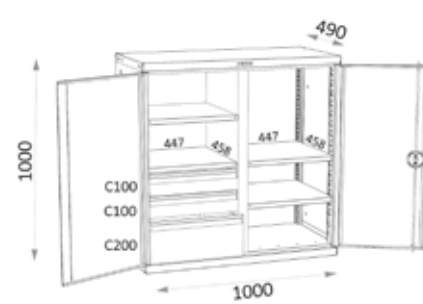

HE 159 B9

01 MACHINES

02 AUTO

03 WORKSHOP

04 EQUIPMENT

05 TOOLS

Order nr.	Orig. nr.	Omschrijving	Gewicht kg	Afmetingen (l x b x h)	Prijs €
				mm	
761001416	HE159B1BL	met 2 legborden	41,50	1000x490x1000	505,00
761001417	HE159B2BL	met 2 laden	55,50	1000x490x1000	725,00
761001418	HE159B3BL	met 1 lade	51,50	1000x490x1000	645,00
761001419	HE159B4BL	met 24 bakjes	53,50	1000x490x1000	759,00
761001420	HE159B5BL	met 3 laden	63,00	1000x490x1000	845,00
761001421	HE159B6BL	met 1 lade	48,00	1000x490x1000	625,00
761001422	HE159B7BL	met 6 laden	73,00	1000x490x1000	1.005,00
761001423	HE159B8BL	met 5 laden	71,50	1000x490x1000	965,00
761001424	HE159B9BL	met 3 laden	60,50	1000x490x1000	779,00