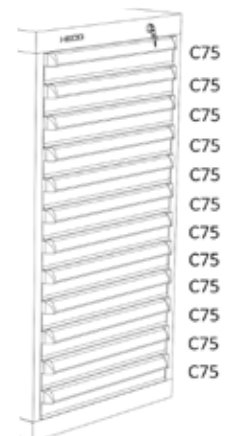

Order nr.	761000972
Orig. nr.	HE135219BL
Uittrekbaar	% 90
Capaciteit lades	kg 100
Gewicht	kg 108,00
Prijs	€ 1.345,00