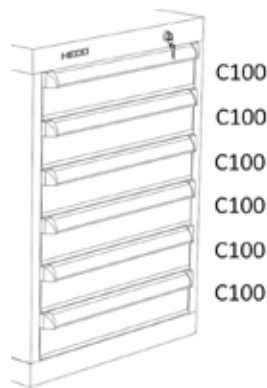

C100
C100
C100
C100
C100
C100
C100
C100

Order nr.	761000951
Orig. nr.	HE135118BL
Uittrekbaar	% 90
Capaciteit lades	kg 100
Gewicht	kg 65,00
Prijs	€ 835,00