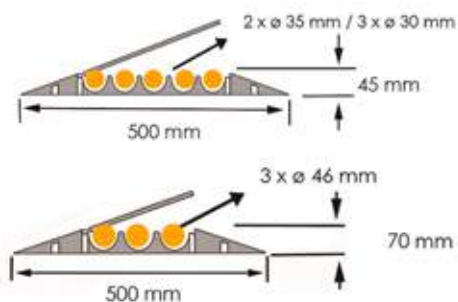

INDUSTRIËLE KABELBRUG MET 3 OF 5 GROEVEN.

Voordelen:

- Eenvoudige montage - lange module met mannelijke en vrouwelijke verbindingen
- Handvat en schroefloze bevestiging
- Vergemakkelijkt de doorgang van voertuigen - licht vertragend effect
- Afsluitbaar deksel

Kenmerken:

- Kabelinvoer vanaf de bovenzijde via geleed deksel
- Module van 910 mm lang
- Gemaakt van rubber
- Niet geschikt voor voertuigen met polyamide wielen

Bevestiging:

- Plaatsing op de grond
- Lijm optioneel verkrijgbaar (758136855)

Order nr.		758136637	745800742
Orig. nr.		KB300	KB320
Maximum diameter kabeldoorlaat	mm	2x35-3x30	3x46
Capaciteit	t	20	20
Gewicht	kg	17,50	16,90
Afmetingen (l x b x h)	mm	910x500x45	910x500x70
Prijs	€	115,00	185,00

HOEK VAN 30° VOOR KABELBRUG KB300.

Kenmerken:

- Voorzien van mannelijke en vrouwelijke verbindingen
- 2 groeven van 35 mm diameter en 3 groeven van 30 mm diameter
- Kabelinvoer vanaf de bovenzijde via afsluitbare geleed deksel
- Gemaakt van rubber
- Niet geschikt voor voertuigen met polyamide wielen
- Niet geschikt voor intensief verkeer

Bevestiging:

- Plaatsing op de grond
- Lijm optioneel verkrijgbaar (758136855)