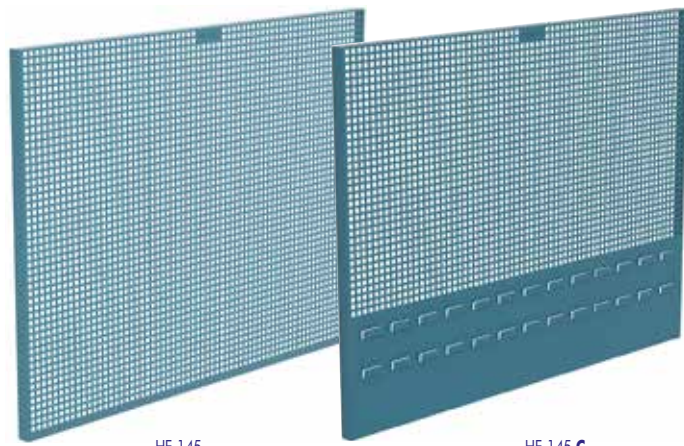

GEPERFOREERDE WANDPLAAT, GESCHIKT VOOR OPHANGEN VAN GEREEDSCHAPPEN.

Kenmerken:

- Sterke staalplaatconstructie in blauwe hamerslagcoating
- Diepte en hoogte : 25/800 mm
- Leverbaar in breedte 1000, 1300, 1500, 1800 en 2000 mm

Optionele haken, gereedschapshouders en magneethouders.

Beschikbaar in **andere kleuren**.

HE 145

HE 145 C