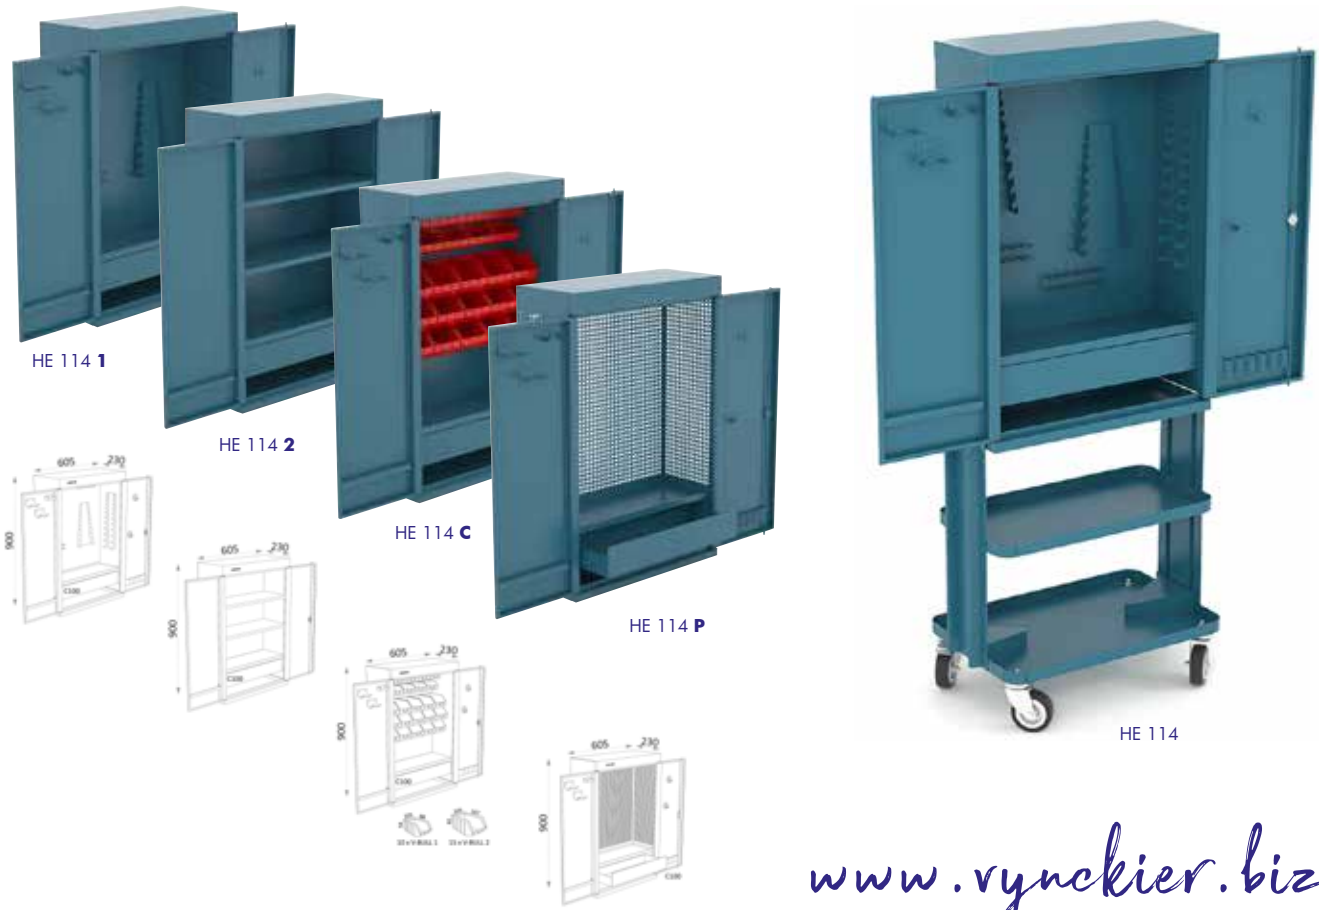

HE 114

www.vynckier.biz

01 MACHINES

02 AUTO

03 WORKSHOP