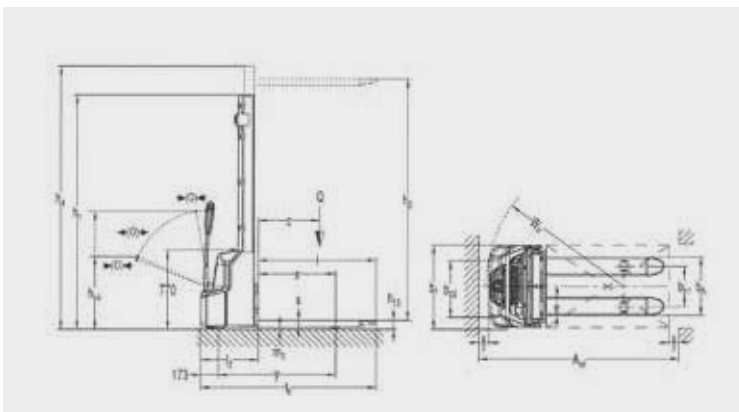

HOGE RESTCAPACITEITEN:

- 1200kg aan 2500mm
- 1000kg aan 2900mm
- 800kg aan 3200mm
- 600kg aan 3600mm

Order nr.	751989144	7519891445	7519891446	7519891447
Orig. nr.	TPSL1220-15	TPSL1220-28	TPSL1220-36	TPSL1220-40
Mast	Simplex	Duplex	Duplex	Duplex
Hoogte mast h1	1930	1930	2080	2280
Hefhoogte h3	1514	2814	3114	3514
Masthoogte h4	1930	3337	3637	4037
Gewicht	kg 560	580	600	620