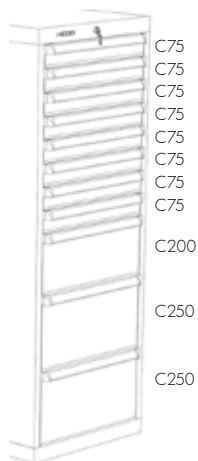

Order nr.	761001982	
Orig. nr.	HE135417BL	
Uittrekbaar	%	90
Capaciteit lades	kg	100
Gewicht	kg	120,00
Prijs	€	1.385,00