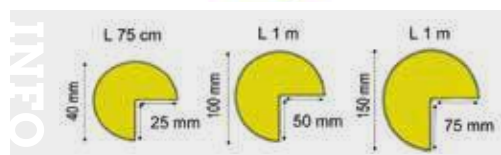

STOOTBESCHERMING HOEK.

Kenmerken:

- Eenvoudig aan te brengen door zelfklevende randen
- Gemaakt uit EVA schuim
- Resistent tegen solventen en olieproducten