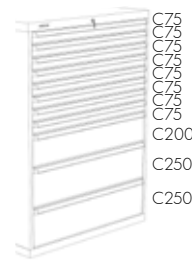

C75
C75
C75
C75
C75
C75
C75
C200
C250
C250

Order nr.	761000650	
Capaciteit lades	kg 100	
Uittrekbaar	% 100	
Gewicht	kg 272,00	
Prijs	€ 2.429,00