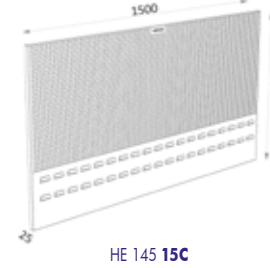

HE 145 13C

HE 145 15

HE 145 18

HE 145 15C

HE 145 18C

HE 145 20

HE 145 20C

Order nr.	Orig. nr.	Afmetingen (l x b x h) mm	Prijs €
761001106	HE14510BL	1000x800x25	99,50
761001109	HE14513BL	1300x800x25	114,00
761001111	HE14515BL	1500x800x25	134,00
761001113	HE14518BL	1800x800x25	158,00
761001115	HE14520BL	2000x800x25	180,00
761001995	HE14510CBL	1000x800x25	90,50
761001996	HE14513CBL	1300x800x25	102,00
761001997	HE14515CBL	1500x800x25	125,00
761001998	HE14518CBL	1800x800x25	136,00
761001999	HE14520CBL	2000x800x25	160,00