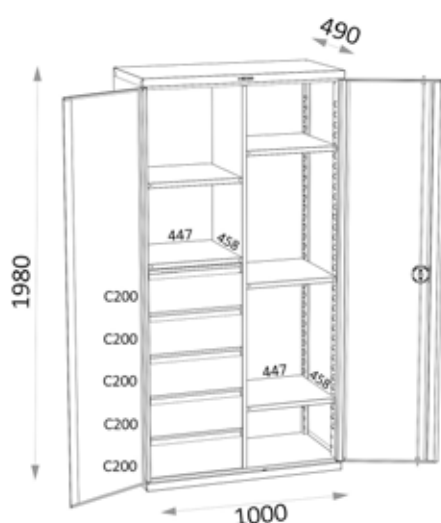

HE 159

HE 159 51

01 MACHINES

02 AUTO

03 WORKSHOP

04 EQUIPMENT

05 TOOLS