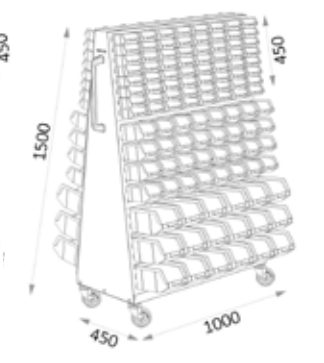

HE V-CONT 45H 4