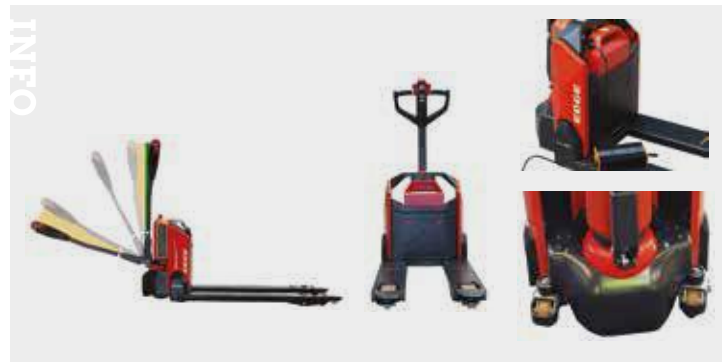

Order nr.	751989138	
Orig. nr.	TPL1510	
Type	elektrisch	
Totale breedte	mm	540
Minimum vorkhoogte	mm	80
Maximum vorkhoogte	mm	195
Printer	Nee	
Totale lengte	mm	1530
Lengte vorken	mm	1150
Gewicht	kg	123,00
Afmetingen (l x b x h)	mm	1530x540x1160
Prijs	€	2.075,00