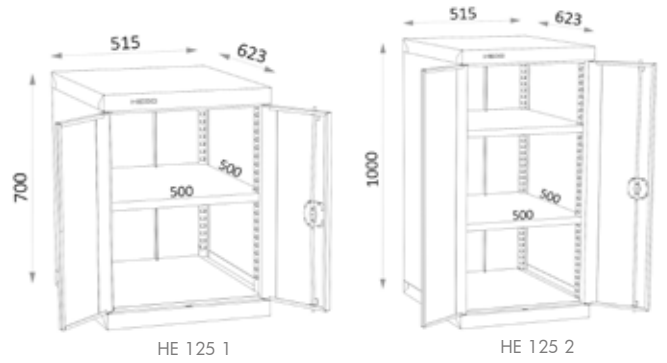

HE 125

www.vynckier.biz

HE 126

www.vynckier.biz

HE 127

COMBIKASTEN MET DEUREN EN LADES

www.vynckier.biz