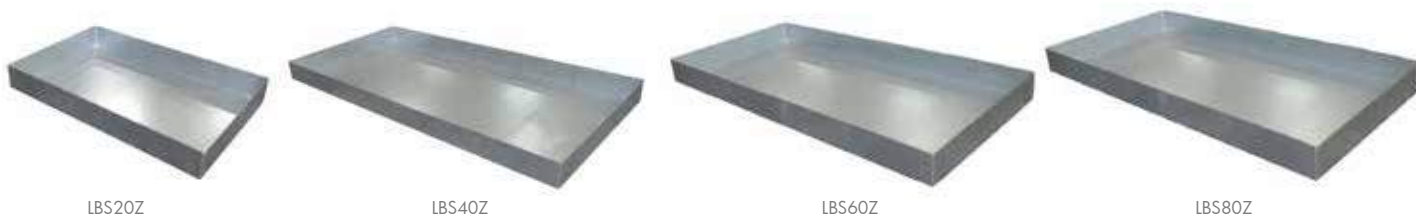

OPVANGBAK ZONDER ROOSTER, UIT VERZINKT STAAL, VOOR KLEINE JERRYCANS.

Order nr.		724576108	724576110	724576111	724576113
Orig. nr.		LBS20Z	LBS40Z	LBS60Z	LBS80Z
Opvangcapaciteit	l	20	40	60	80
Gewicht	kg	5,10	9,10	12,50	18,00
Afmetingen (l x b x h)	mm	650x400x80	1050x500x80	1275x600x80	1850x600x80
Prijs	€	100,00	114,00	126,00	141,00