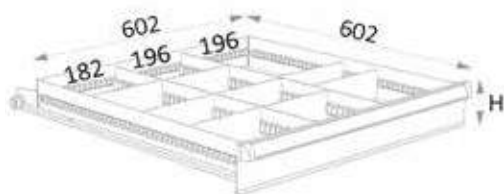

STALEN LADE INDELING VOOR SERIE HE115.

Order nr.	Orig. nr.	Hoogte mm	Prijs €
761000299	HE115050D1BL	50	44,50
761000309	HE115075D1BL	75	33,50
761000316	HE115100D1BL	100	44,50
761000346	HE115125D1BL	125	55,50
761000365	HE115150D1BL	150	55,50
761000374	HE115200D1BL	200	67,50
761000416	HE115250D1BL	250	78,50