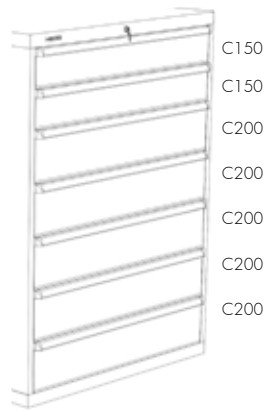

C150
C150
C200
C200
C200
C200
C200
C200

Order nr.	761000797
Orig. nr.	HE123412
Uittrekbaar	% 90
Capaciteit lades	kg 100
Gewicht	kg 142,00
Prijs	€ 1.529,00