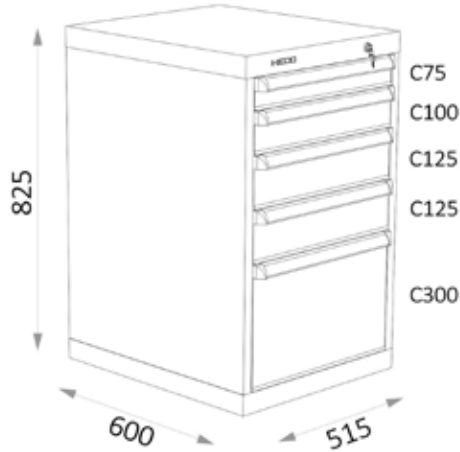

HE 106

LADENKASTEN MET BASIS 515 X 600MM IN ZEER STABIELE UITVOERING, GESCHIKT VOOR INTENSIEF EN INDUSTRIEEL GEBRUIK. CONSTRUCTIE IN PLAATSTAAL 10/10MM (KAST EN LADEN).

Kasthoogte: 825mm

Ladecapaciteit: 100 kg, 90% uittrekbaar, zelfsluitend

Kenmerken:

- Centrale vergrendeling met een cilinderslot (+2 sleutels)
- Zeer hoogwaardige rollagergeleidingen
- 1-lade uittrekbeveiliging voorkomt omkantelen onder zware belasting
- Ladegrepen met inschuifbare papierstrip en plastic cover
- Blauwe poederlak coating in lichte hamerslag uitvoering

Optionele lade-indelingen in metaal of kunststof.

Op aanvraag zijn andere kleuren, extra sleutels en lopers mogelijk.

Order nr.		761001988	761001989
Orig. nr.		HE13621BL	HE13622BL
Uittrekbaar	%	90	90
Capaciteit lades	kg	100	100
Gewicht	kg	62,00	67,00
Prijs	€	785,00	859,00