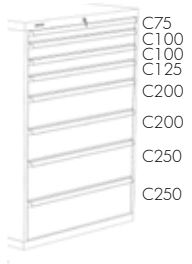

C75
C100
C100
C125
C200
C200
C250
C250

Order nr.	761000639	761000657
Uittrekbaar	% 90	100
Capaciteit lades	kg 100	200
Gewicht	kg 203,50	265,00
Prijs	€ 1.729,00	2.205,00