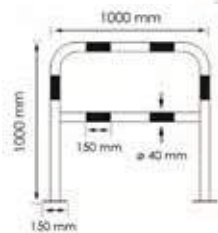

Verschillende types verkrijgbaar:

- Diameter 40 mm, lengte 1 meter, 1,5 meter of 2 meter
- Diameter 60 mm, lengte 1 meter, 1,5 meter of 2 meter

Kenmerken:

- Staal gecoat met poederverf voor kleurmodellen
- Gegalvaniseerde staal voor het grijze model
- 2 bevestigingsplaten 150 x 150 mm
- Elke plaat heeft 4 bevestigingspunten met een diameter van 12 mm
- Bevestigingen niet meegeleverd (745801196)