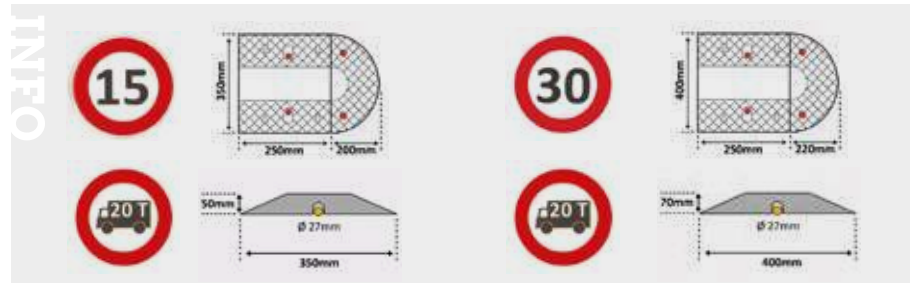

STANDAARD MODULAIRE VERKEERSDREMPEL GEEL EN ZWART.

Voordelen:

- Vertraagd voertuigen tot 30 km/h of 15 km/h naargelang de hoogte
- 4 nachtreflectoren in elk element
- 1 kabelgroef met een diameter van 27 mm
- Uitbreidbare lengte - verkocht per 2 elementen van 250 mm, om de gewenste lengte te bereiken

Kenmerken:

- 50 mm hoogte om de snelheid te verlagen tot 30 km/h
- 70 mm hoogte om de snelheid te verlagen tot 15 km/h
- 2 elementen (geel en zwart) met elk een lengte van 250 mm
- Draagvermogen tot 20 ton
- Gemaakt uit gerecycleerd rubber
- 2 bevestigingsgaten - bevestigingen niet meegeleverd

Bevestigingen:

- Bevestigingen voor asfalt (758136901)
- Bevestigingen voor beton (758136718)
- Lijm (758136855)

Order nr.		758136895	758136896
Orig. nr.		SRT10050	SRT10070
Remt af tot	km/h	30	15
Hoogte	mm	50	70
Capaciteit	t	20	20
Maximum diameter kabeldoorlaat	mm	27	27
Prijs	€	66,50	86,50

SLUITSTUKKEN VOOR MODULAIRE VERKEERSDREMPEL SRT10050.

Kenmerken:

- 2 elementen (een zwart, een geel) van 200 mm
- Draagvermogen tot 20 ton
- Gemaakt uit gerecycleerd rubber
- 2 bevestigingsgaten in elk element

Bevestigingen:

- Niet meegeleverd
- Bevestigingen voor asfalt (758136901)
- Bevestigingen voor beton (758136718)
- Lijm (758136855)