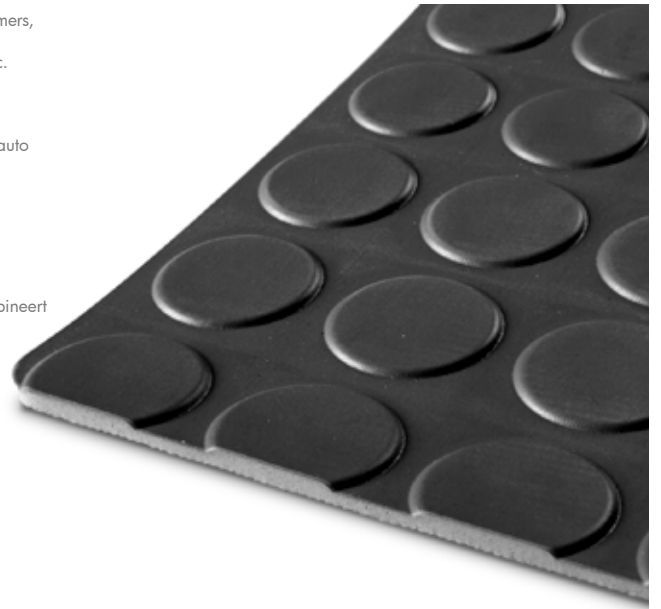

RUBBER TYPE RIJSTKORREL ZWART.

Toepassingen:

- Decoratieve fijne tekening op vloeren van kleedkamers, gemeenschapsruimtes, kantines, gangen, wachtruimtes, winkels, etc.
- Waterdicht en antislip bekleden van vloeren in gebouwen, ateliers, liften, inkomhallen en -sassen, etc.
- Geluïdsdempende laag op verdiepingvloeren
- Vloeren van bedrijfswagens, mobilhomes, caravans, kofferruimtes
- Antislipplaag in gereedschapskoffers, werkbanken, rekken, bestelwagens, laadvloeren, koffer van de auto

Kenmerken:

- Hoge slijtageweerstand
- Goede elastische eigenschappen
- Hoge scheurvastheid en treksterkte
- Antislip en geluïdsdempend
- Matig verweringsbestendig (UV)
- Kwaliteit = NR/SBR: een optimale blend van natuurrubber en SBR die de beste eigenschappen combineert
- Geschikt voor warm water, zwakke zuren en basen
- Ongeschikt bij minerale oliën, brandstoffen en oplosmiddelen
- Temperatuurbereik: -25 °C tot 70 °C
- Goeie verlijming van de onderzijde op houten, metaal, kunststof (met rubber contactlijm)

Order nr.	751988133	751988154
Orig. nr.	RRRZ1400	RRRZ1200-1M
Type	Rol 10 m	Mat 1 m
Breedte	mm 1200	1200
Dikte	mm 3	3
Gewicht	kg 63,00	6,30
Prijs	€ 284,00	34,50

RUBBER TYPE NOPPEN.

Toepassingen: