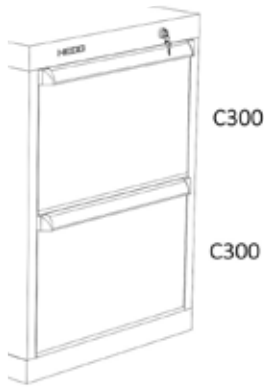

HE 135 1

C300
C300

Order nr.	761000944
Orig. nr.	HE135111BL
Uittrekbaar	% 90
Capaciteit lades	kg 100
Gewicht	kg 44,00
Prijs	€ 496,00