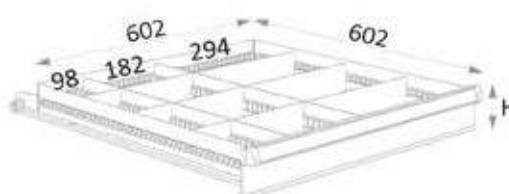

STALEN LADE INDELING VOOR SERIE HE115.

Order nr.	Orig. nr.	Hoogte mm	Prijs €
761000300	HE115050D2BL	50	44,50
761000310	HE115075D2BL	75	44,50
761000317	HE115100D2BL	100	44,50
761000347	HE115125D2BL	125	55,50
761000366	HE115150D2BL	150	55,50
761000375	HE115200D2BL	200	67,50
761000417	HE115250D2BL	250	90,50