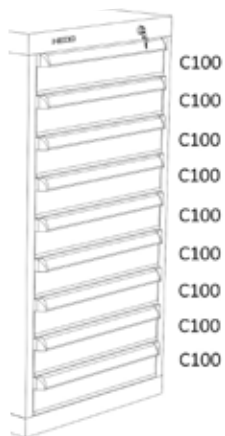

Order nr.	761000970
Orig. nr.	HE135217BL
Uittrekbaar	% 90
Capaciteit lades	kg 100
Gewicht	kg 93,00
Prijs	€ 1.149,00