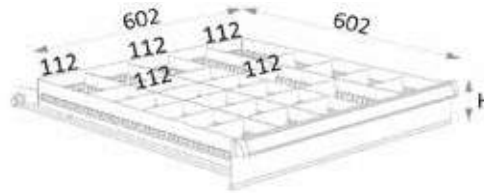

STALEN LADE INDELING VOOR SERIE HE115.

Order nr.	Orig. nr.	Hoogte mm	Prijs €
761000302	HE115050D4BL	50	102,00
761000312	HE115075D4BL	75	67,50
761000319	HE115100D4BL	100	78,50
761000349	HE115125D4BL	125	90,50
761000368	HE115150D4BL	150	102,00
761000377	HE115200D4BL	200	125,00
761000419	HE115250D4BL	250	170,00