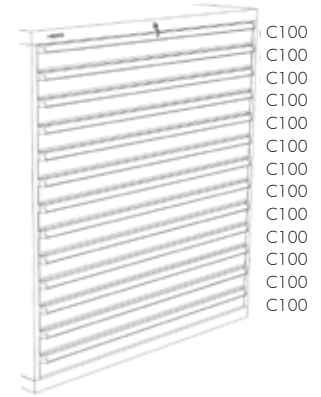

Order nr.	761028119	761028120
Orig. nr.	HE143429	HE143439
Uittrekbaar	% 100	100
Capaciteit lades	kg 100	200
Gewicht	kg 387,00	472,00
Prijs	€ 2.649,00	3.075,00