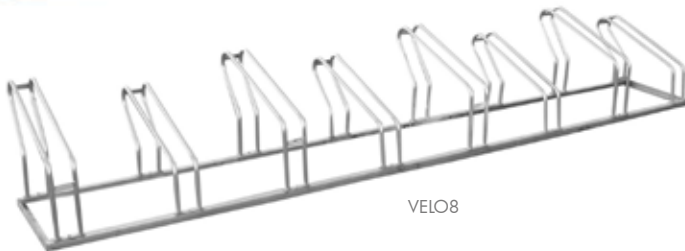

FIETSENREK VOOR 4, 6 OF 8 FIETSEN.

Kenmerken:

- Uitgevoerd in gegalvaniseerd staal
- Geleverd zonder fixaties (758136718)

Order nr.	745801994 ⓘ	745801998 ⓘ	745801999 ⓘ
Orig. nr.	VELO4	VELO6	VELO8
Aantal fietsen	4	6	8
Aantal benodigde bevestigingen	4	4	4
Gewicht	kg	7,20	10,80
Prijs	€	115,00	160,00
			229,00