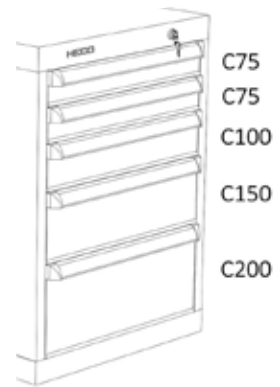

C75
C75
C100
C150
C200

Order nr.	761000949
Orig. nr.	HE135116BL
Uittrekbaar	% 90
Capaciteit lades	kg 100
Gewicht	kg 59,50
Prijs	€ 729,00