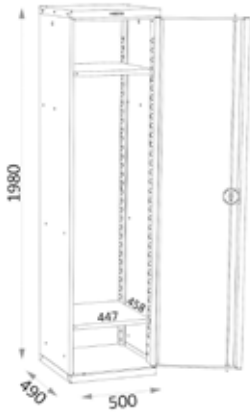

HE 157

www.vynckier.biz

03 WORKSHOP

04 EQUIPMENT

05 TOOLS