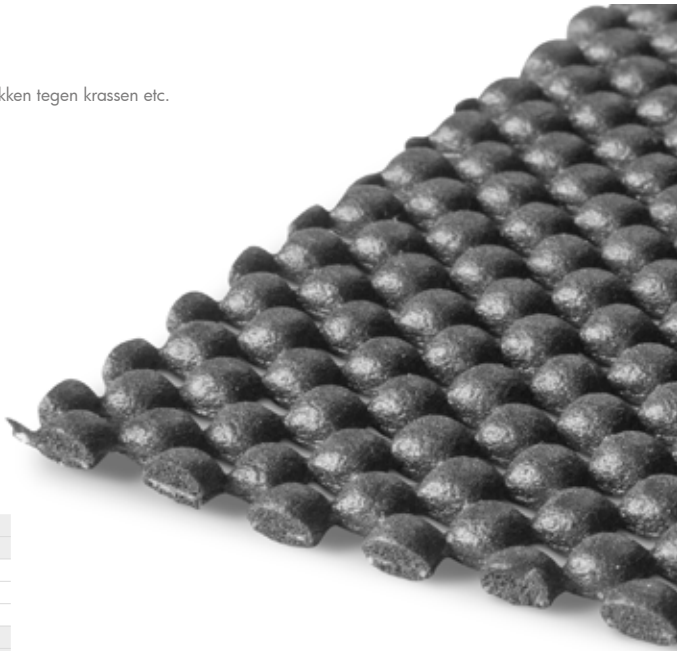

Kenmerken:

- Onscheurbaar
- Zeer sterk antislip
- Geluiddempend
- Zeer soepel en licht

INFO Bekijk het volledige en up-to-date aanbod
Surf naar www.vynckier.biz/werkplaatsmeubilair

Order nr.	751988139
Orig. nr.	PVCRP1500
Type	Rol 10 m
Breedte	mm 1500
Dikte	mm 3
Gewicht	kg 5,40
Prijs	€ 194,00

01 MACHINES

02 AUTO

03 WORKSHOP

04 EQUIPMENT

05 TOOLS