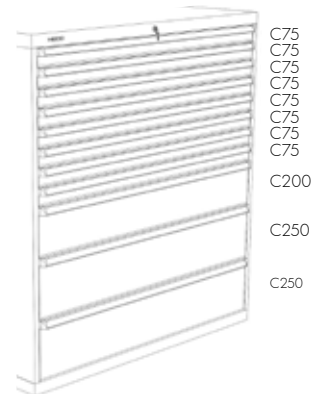

Order nr.	761028113	761028114
Orig. nr.	HE143426	HE143436
Uittrekbaar	% 100	100
Capaciteit lades	kg 100	200
Gewicht	kg 354,00	397,00
Prijs	€ 2.379,00	2.579,00