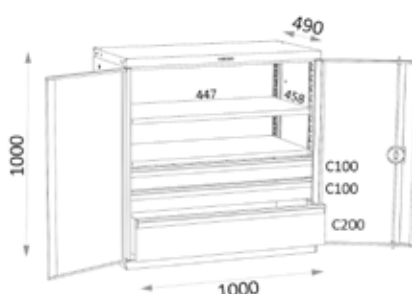

HE 159 B

24 x 157 CP

HE 159 B5

01 MACHINES

02 AUTO

03 WORKSHOP

04 EQUIPMENT

05 TOOLS

Order nr.	Orig. nr.	Omschrijving	Gewicht kg	Afmetingen (l x b x h)	Prijs €
				mm	
761001416	HE159B1BL	met 2 legborden	41,50	1000x490x1000	505,00
761001417	HE159B2BL	met 2 laden	55,50	1000x490x1000	725,00
761001418	HE159B3BL	met 1 lade	51,50	1000x490x1000	645,00
761001419	HE159B4BL	met 24 bakjes	53,50	1000x490x1000	759,00
761001420	HE159B5BL	met 3 laden	63,00	1000x490x1000	845,00
761001421	HE159B6BL	met 1 lade	48,00	1000x490x1000	625,00
761001422	HE159B7BL	met 6 laden	73,00	1000x490x1000	1.005,00
761001423	HE159B8BL	met 5 laden	71,50	1000x490x1000	965,00
761001424	HE159B9BL	met 3 laden	60,50	1000x490x1000	779,00