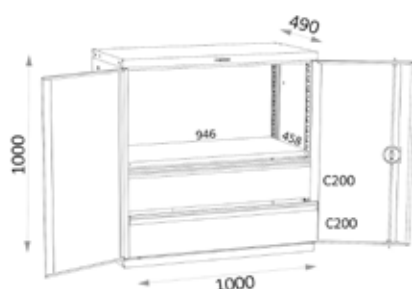

HE 159 B

HE 159 B2

24 x 157 CP

01 MACHINES

02 AUTO

03 WORKSHOP

04 EQUIPMENT

05 TOOLS

Order nr.	Orig. nr.	Omschrijving	Gewicht kg	Afmetingen (l x b x h)	Prijs €
				mm	
761001416	HE159B1BL	met 2 legborden	41,50	1000x490x1000	505,00
761001417	HE159B2BL	met 2 laden	55,50	1000x490x1000	725,00
761001418	HE159B3BL	met 1 lade	51,50	1000x490x1000	645,00
761001419	HE159B4BL	met 24 bakjes	53,50	1000x490x1000	759,00
761001420	HE159B5BL	met 3 laden	63,00	1000x490x1000	845,00
761001421	HE159B6BL	met 1 lade	48,00	1000x490x1000	625,00
761001422	HE159B7BL	met 6 laden	73,00	1000x490x1000	1.005,00
761001423	HE159B8BL	met 5 laden	71,50	1000x490x1000	965,00
761001424	HE159B9BL	met 3 laden	60,50	1000x490x1000	779,00