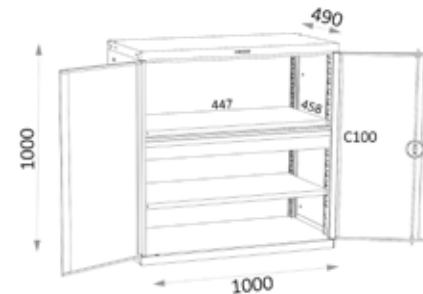

HE 159 B

24 x 157 CP

HE 159 B6

01 MACHINES

02 AUTO

03 WORKSHOP

04 EQUIPMENT

05 TOOLS

Order nr.	Orig. nr.	Omschrijving	Gewicht kg	Afmetingen (l x b x h)	Prijs €
				mm	
761001416	HE159B1BL	met 2 legborden	41,50	1000x490x1000	505,00
761001417	HE159B2BL	met 2 laden	55,50	1000x490x1000	725,00
761001418	HE159B3BL	met 1 lade	51,50	1000x490x1000	645,00
761001419	HE159B4BL	met 24 bakjes	53,50	1000x490x1000	759,00
761001420	HE159B5BL	met 3 laden	63,00	1000x490x1000	845,00
761001421	HE159B6BL	met 1 lade	48,00	1000x490x1000	625,00
761001422	HE159B7BL	met 6 laden	73,00	1000x490x1000	1.005,00
761001423	HE159B8BL	met 5 laden	71,50	1000x490x1000	965,00
761001424	HE159B9BL	met 3 laden	60,50	1000x490x1000	779,00