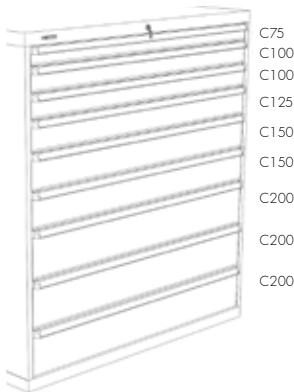

Order nr.	761028107	761028108
Orig. nr.	HE143423	HE143433
Uittrekbaar	% 100	100
Capaciteit lades	kg 100	200
Gewicht	kg 327,00	345,00
Prijs	€ 2.135,00	2.239,00