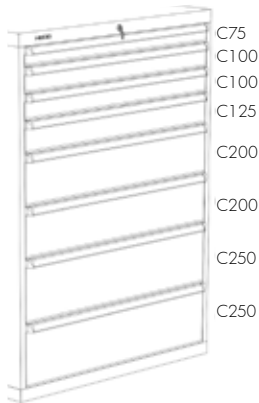

C75
C100
C100
C125
C200
C200
C250
C250

Order nr.	761000799
Orig. nr.	HE123414
Uittrekbaar	% 90
Capaciteit lades	kg 100
Gewicht	kg 150,50
Prijs	€ 1.625,00