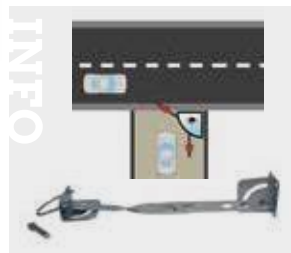

- Garage uitgang
- Parking
- Binnenshuis en buitenshuis gebruik

Kenmerken:

- Kijkafstand 10 of 20 meter
- Onbreekbare bolle spiegel
- Gemaakt van polycarbonaat
- Geleverd met bevestigingen voor muur of paal (diameter 80 mm)