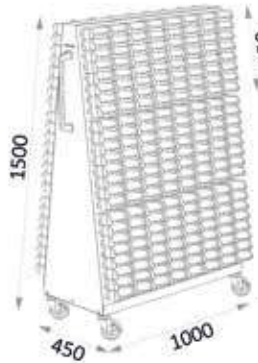

HE V-CONT 45H 1