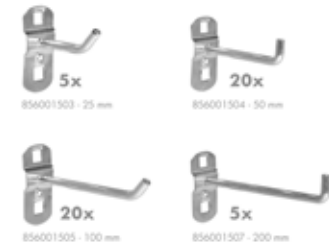

Order nr.	856001015
Orig. nr.	PRATB3
Prijs	€ 80,50

43-DELIGE HAKENSET.

Order nr.	856001551
Orig. nr.	MOD23201
Prijs	€ 92,50

HAKENSET MODULAR.

Bestaat uit:

- 5 x Haak 45°, lengte 25 mm
- 20 x Haak 90°, lengte 50 mm
- 20 x Haak 45°, lengte 100 mm
- 5 x Haak 490, lengte 200 mm