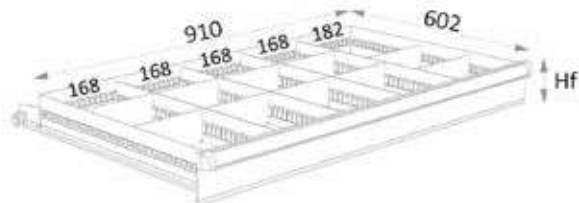

STALEN LADE INDELING VOOR SERIE HE123.

Order nr.	Orig. nr.	Hoogte mm	Prijs €
761000773	HE123075D1BL	75	55,50
761000775	HE123100D1BL	100	67,50
761000777	HE123125D1BL	125	67,50
761000779	HE123150D1BL	150	67,50
761000782	HE123200D1BL	200	102,00
761000793	HE123250D1BL	250	125,00

OPDELING LADE 406 MM VOOR SERIE HE135.

Kenmerken:

- Breedte 515 mm, diepte 600 mm
- Langs- en dwarsschotten
- In gepoederlakt staal
- Leverbaar in verschillende hoogtes 75, 100, 125, 150, 200 en 250 mm