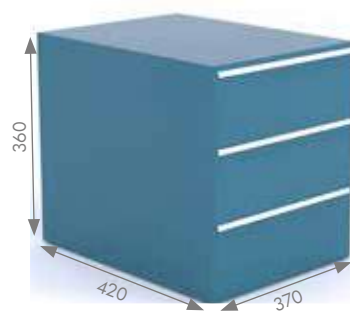

p. 604

HE 106 4

INFO

Lade uittrekbeveiliging voorkomt omkantelen

Centrale vergrendeling met cilinderslot

Staalplaat 10/10

Lade 10/10 tot 15/10

01 MACHINES