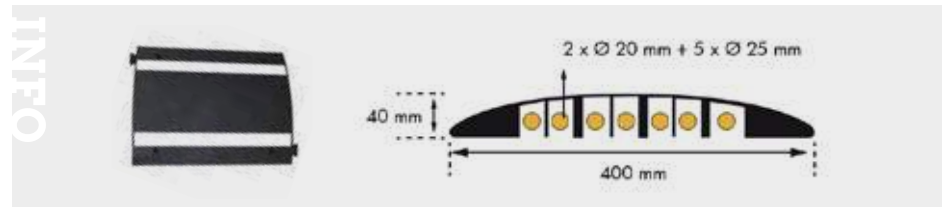

Order nr.	758136985
Orig. nr.	KB020
Maximum diameter kabeldoorlaat	mm 2 x 20 mm + 5 x 25 mm
Capaciteit	t 2
Prijs	€ 79,50

KABELBRUG VOOR VOETGANGERSZONE.

Voordelen:

- 2 vierkante groeven 30 x 40 mm
- Eenvoudige montage - lange module met mannelijke en vrouwelijke verbindingen
- Plaatsing op de grond - geen bevestiging nodig
- Eenvoudige kabelinvoer vanaf de bovenzijde dankzij het afsluitbare gelede deksel