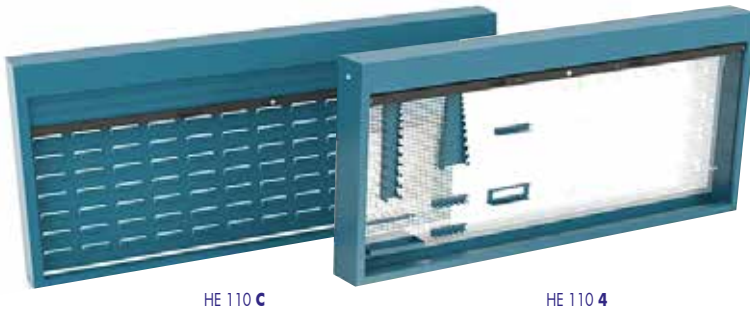

HE 110 4

WANDKAST MET AFSLUITBAAR ROLGORDIJN IN METAAL.

Beschikbaar in 2 versies:

- Geperforeerde achterwand
- Achterwand voor ophanging van kunststof bakjes

Kenmerken:

- Sterke staalplaatconstructie in blauwe hamerslagcoating
- Metalen rolgordijn met hulpveer
- Leverbaar in breedte 1000, 1300, 1500, 1800 en 2000 mm
- Optionele haken en gereedschapshouders
- Afsluitbaar met sleutel

Beschikbaar in andere kleuren.

HE 110 C