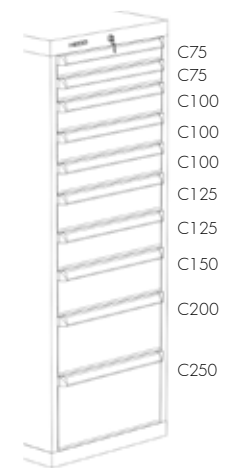

Order nr.	761001981	
Orig. nr.	HE135416BL	
Uittrekbaar	%	90
Capaciteit lades	kg	100
Gewicht	kg	114,50
Prijs	€	1.315,00