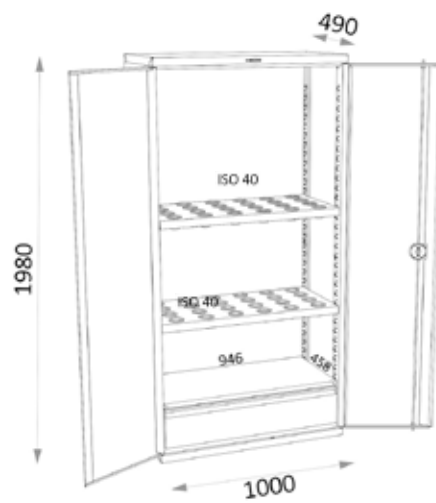

HE 159

HE 159 51

01 MACHINES

02 AUTO

03 WORKSHOP

04 EQUIPMENT

05 TOOLS