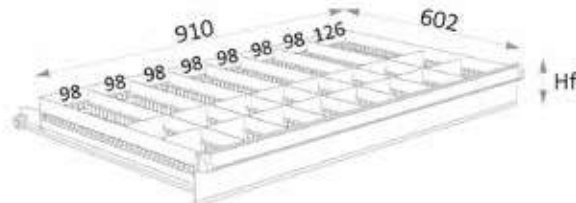

STALEN LADE INDELING VOOR SERIE HE123.

Order nr.	Orig. nr.	Hoogte mm	Prijs €
761000774	HE123075D2BL	75	78,50
761000776	HE123100D2BL	100	90,50
761000778	HE123125D2BL	125	102,00
761000780	HE123150D2BL	150	102,00
761000783	HE123200D2BL	200	147,00
761000794	HE123250D2BL	250	181,00

OPDELING LADE 406 MM VOOR SERIE HE135.

Kenmerken:

- Breedte 515 mm, diepte 600 mm
- Langs- en dwarsschotten
- In gepoederlakt staal
- Leverbaar in verschillende hoogtes 75, 100, 125, 150, 200 en 250 mm