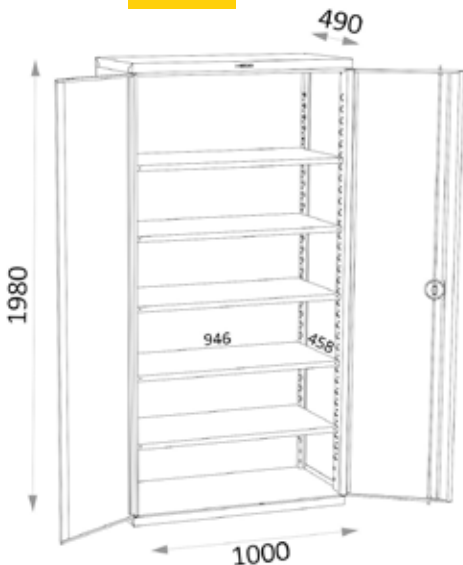

HE 159

► ZIE P.615