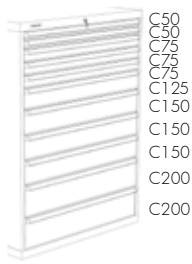

C50
C50
C75
C75
C75
C125
C150
C150
C150
C200
C200

Order nr.	761000649	
Uittrekbaar	% 100	
Capaciteit lades	kg 100	
Gewicht	kg 266,00	
Prijs	€ 2.439,00