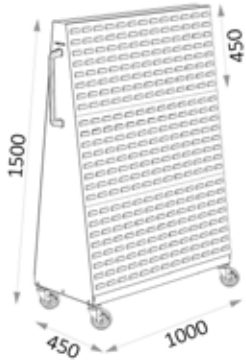

HE V-CONT 45H