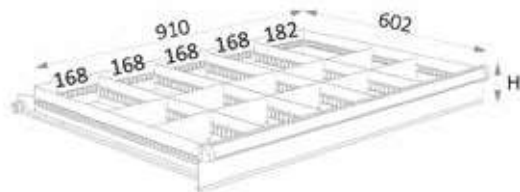

STALEN LADE INDELING VOOR SERIE HE119.

Order nr.	Orig. nr.	Hoogte mm	Prijs €
761000550	HE119050D3BL	50	67,50
761000554	HE119075D3BL	75	55,50
761000559	HE119100D3BL	100	67,50
761000577	HE119125D3BL	125	67,50
761000594	HE119150D3BL	150	78,50
761000600	HE119200D3BL	200	102,00
761000631	HE119250D3BL	250	125,00