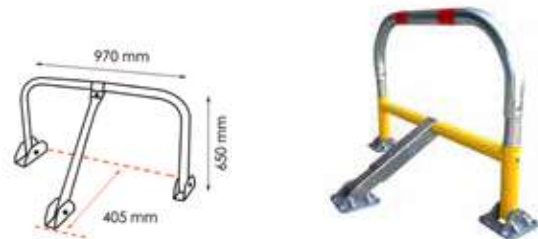

Order nr.	Orig. nr.	Omschrijving	Diameter	Lengte	Hoogte	Gewicht	Prijs
			mm	mm	mm	kg	€
745801880	PST800SG	Sleutelslot	55	970	650	16,00	314,00
745801883	PST800SIG	Sleutelslot identiek	55	970	650	16,00	314,00
745801881	PST800SBG	Brandweerslot 11 mm	55	970	650	16,00	321,00
745801882	PST800BG4	Brandweerslot 14 mm	55	970	650	16,00	321,00