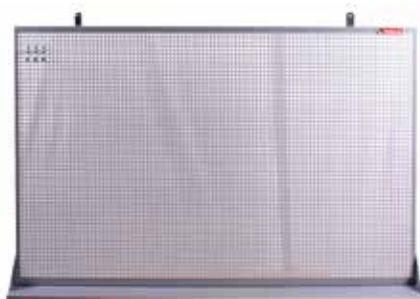

DEKP150-1015