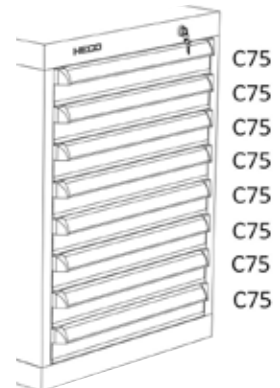

C75
C75
C75
C75
C75
C75
C75
C75

Order nr.	761000952
Orig. nr.	HE135119BL
Uittrekbaar	% 90
Capaciteit lades	kg 100
Gewicht	kg 75,00
Prijs	€ 955,00