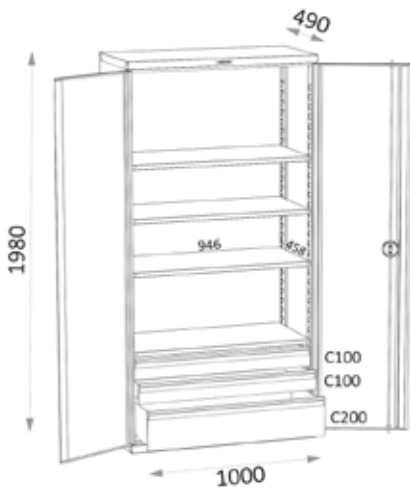

HE 159

HE 159 10