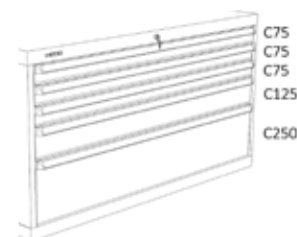

Order nr.	761028075	761028076
Orig. nr.	HE143125	HE143135
Uittrekbaar	% 100	100
Capaciteit lades	kg 100	200
Gewicht	kg 187,00	196,00
Prijs	€ 1.295,00	1.275,00