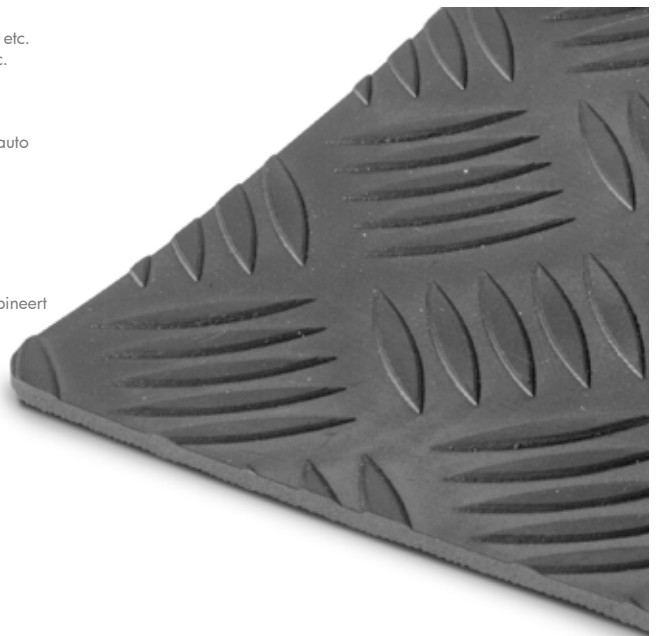

Order nr.	751988153 	751988132 
Orig. nr.	RRTZ1200-1M	RRTZ1200
Type	Mat 1 m	Rol 10 m
Breedte	mm 1200	1200
Dikte	mm 3	3
Gewicht	kg 5,40	54,00
Prijs	€ 30,50	198,00

EPDM RINGMAT.

- Ergonomische vloermatten voor inbouw of opbouw in werkplaatsen, loopstraten, werfcontainer, vochtige omgevingen, etc
- SBR is een synthetisch rubber met een grote stabiliteit en een goede weerstand tegen slijtage.
- Voorkomt vermoeidheid door de hiel en voetzolen te ontlasten bij langdurig rechtopstaand werken.
- Optimale water afvoeren goed reinigbaar door grote openingen. Ideaal als schraapmat aan ingang van gebouwen.