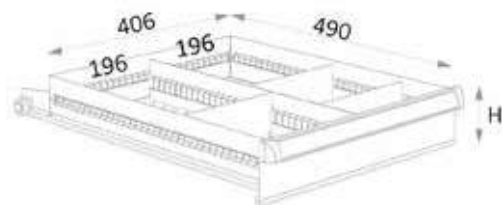

OPDELING LADE 406 MM VOOR SERIE HE135.

Kenmerken:

- Breedte 515 mm, diepte 600 mm
- Langs- en dwarsschotten
- In gepoederlakt staal
- Leverbaar in verschillende hoogtes 75, 100, 125, 150, 200 en 250 mm

Order nr.	Orig. nr.	Hoogte mm	Prijs €
761000936	HE135075D1BL	75	13,50
761000941	HE135100D1BL	100	16,50
761000953	HE135125D1BL	125	19,50
761000956	HE135150D1BL	150	19,50
761000961	HE135200D1BL	200	22,50
761000973	HE135250D1BL	250	33,50