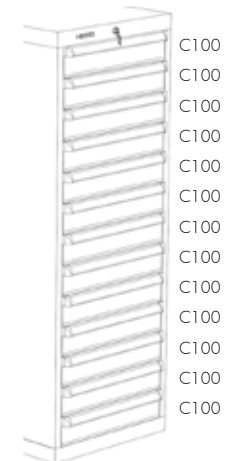

Order nr.	761001984	
Orig. nr.	HE135419BL	
Uittrekbaar	%	90
Capaciteit lades	kg	100
Gewicht	kg	131,00
Prijs	€	1.585,00

01 MACHINES

02 AUTO

03 WORKSHOP

04 EQUIPMENT

05 TOOLS