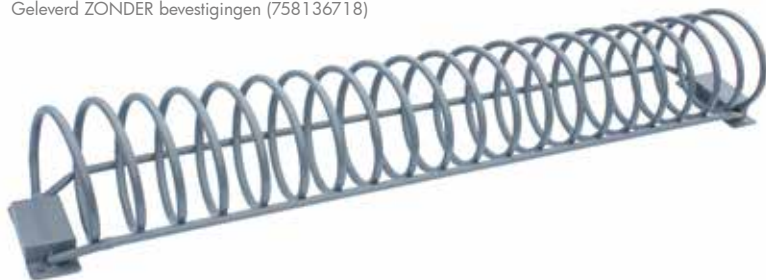

Order nr.		758136923 ⓘ
Orig. nr.		VELOSTAND
Aantal fietsen		10 - 14
Aantal benodigde bevestigingen		4
Gewicht	kg	15,00
Prijs	€	345,00