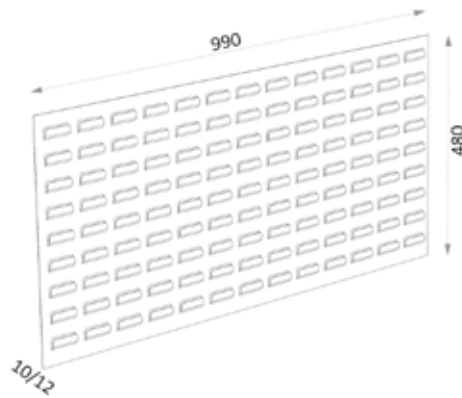

METALEN WANDPANEEL MET INKEPINGEN VOOR KUNSTSTOF BAKJES.

Beschikbaar in 3 afmetingen en diverse bakjescombinaties.

Order nr.	Orig. nr.	Aantal bakjes	Afmetingen (l x b x h) mm	Prijs €
761001808	HEV-640H1BL	-	500x12x480	33,50
761001809	HEV-640H109BL	9 x V-BULL3	500x250x480	67,50
761001810	HEV-640H112BL	12 x V-BULL2	500x180x480	55,50
761001811	HEV-640H115BL	8 x V-BULL1 - 4 x V-BULL2 - 3 x V-BULL3	500x250x480	55,50
761001812	HEV-640H120BL	20 x V-BULL1	500x100x480	44,50
761001813	HEV-640H2BL	-	990x12x480	44,50
761001814	HEV-640H218BL	18 x V-BULL3	990x250x480	102,00
761001815	HEV-640H230BL	8 x V-BULL1 - 16 x V-BULL2 - 6 x V-BULL3	990x250x480	102,00
761001816	HEV-640H232BL	32 x V-BULL2	990x180x480	90,50
761001817	HEV-640H240BL	40 x V-BULL1	990x100x480	67,50
761001818	HEV-640H3BL	-	500x12x980	44,50
761001819	HEV-640H318BL	18 x V-BULL3	500x250x980	114,00
761001820	HEV-640H324BL	24 x V-BULL2	500x180x980	78,50
761001821	HEV-640H327BL	12 x V-BULL1 - 12 x V-BULL2 - 3 x V-BULL3	500x250x980	78,50
761001822	HEV-640H340BL	40 x V-BULL1	500x100x980	67,50