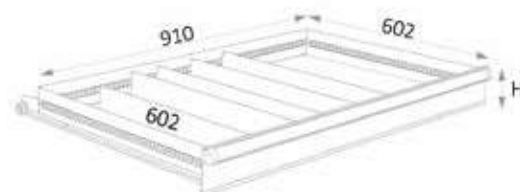

STALEN LADE INDELING VOOR SERIE HE119.

Order nr.	Orig. nr.	Hoogte mm	Prijs €
761000552	HE119050D5BL	50	22,50
761000556	HE119075D5BL	75	33,50
761000561	HE119100D5BL	100	33,50
761000579	HE119125D5BL	125	33,50
761000596	HE119150D5BL	150	44,50
761000602	HE119200D5BL	200	55,50
761000633	HE119250D5BL	250	67,50