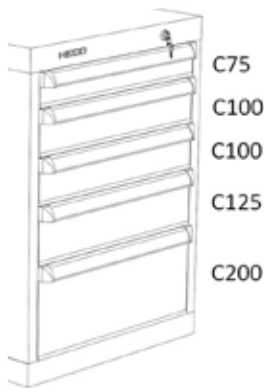

C75
C100
C100
C125
C200

Order nr.	761000950
Orig. nr.	HE135117BL
Uittrekbaar	% 90
Capaciteit lades	kg 100
Gewicht	kg 59,50
Prijs	€ 759,00