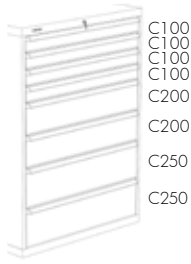

C100
C100
C100
C100
C200
C200
C250
C250

Order nr.	761000638	761000656
Uittrekbaar	% 90	100
Capaciteit lades	kg 100	200
Gewicht	kg 205,00	265,00
Prijs	€ 1.725,00	2.205,00