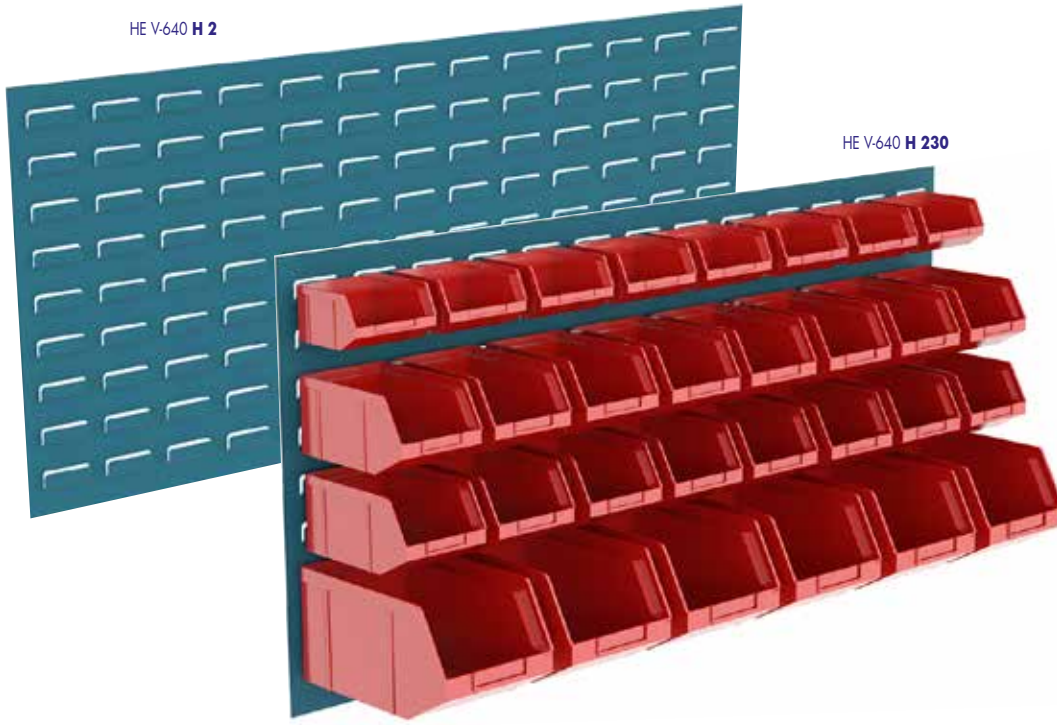

HE V-640 H 2

HE V-640 H 2

HE V-640 H 230