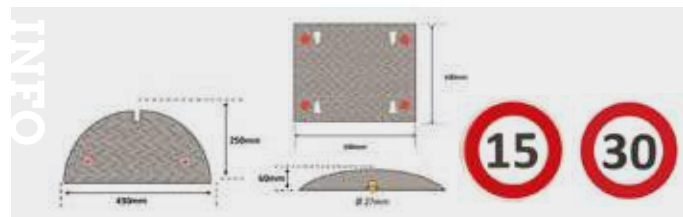

SNELHEIDSVERTRAGER UITBREIDBAAR, REFLECTEREND, SET PER 2.

Voordelen:

- Vertraagd voertuigen tot 30 km/h, 25km/h of 15 km/h, afhankelijk van de hoogte
- Zichtbaarheid - voorzien van reflecterende driehoeken en nachreflectoren
- Gemakkelijke montage van de SRTF250 en SRTF270 met de zwaluwstaartverbindingen
- Lengte uitbreidbaar - verkocht per 2 modules

Kenmerken:

- Hoogte 50 mm, vertraagd de snelheid tot 30 km/h
- Hoogte 60 mm, vertraagd de snelheid tot 25 km/h
- Hoogte 70 mm, vertraagd de snelheid tot 10-15 km/h
- 2 modules met lengte 500 mm
- Draagt 40 ton
- Gefabriceerd uit gevulkaniseerd rubber
- U.V. resistent
- Vermijd langdurig contact met koolwaterstoffen
- Bevestigingen niet inbegrepen

Bevestigingen:

- H-verbinding om de verschillende modules van SRT110 met elkaar te verbinden (745801410)
- Bevestiging asfalt (758136901)
- Bevestiging beton (758136718)
- Lijm (758136855)

Order nr.	758137010	758136709	758137012
Orig. nr.	SRTF250	SRT110	SRTF270
Remt af tot	30 km/h	25	15
Hoogte	50 mm	60	70
Lengte	500 mm	500	500
Capaciteit	40 t	40	40
Maximum diameter kabeldoorlaat	27 mm	27	27
Prijs	€ 112,00	135,00	141,00

SLUITSTUK VOOR SNELHEIDSVERTRAGERS SRTF250, SRT110 EN SRTF270.

Kenmerken:

- Voorzien van 1 kabeldoorlaat met diameter 27 mm
- Gemaakt uit gevulkaniseerd rubber
- Draagvermogen tot 40 ton
- 2 modules geel en zwart

Bevestigingen:

- H-verbinding (745801410)
- Bevestiging asfalt (758136901)
- Bevestiging beton (758136718)
- Lijm (758136855)