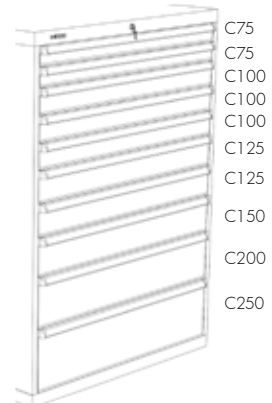

C75
C100
C100
C125
C200
C200
C250
C250

Order nr.	761000799
Orig. nr.	HE123414
Uittrekbaar	% 90
Capaciteit lades	kg 100
Gewicht	kg 150,50
Prijs	€ 1.625,00

C75
C75
C75
C75
C100
C125
C125
C200
C200
C250

Order nr.	761000800
Orig. nr.	HE123415
Uittrekbaar	% 90
Capaciteit lades	kg 100
Gewicht	kg 165,00
Prijs	€ 1.819,00