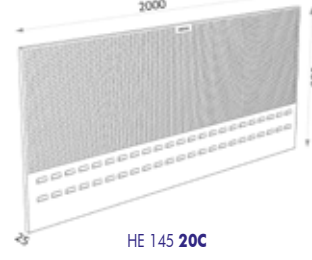

HE 145 13C

HE 145 15

HE 145 18

HE 145 15C

HE 145 18C

HE 145 20

HE 145 20C

Order nr.	Orig. nr.	Afmetingen (l x b x h) mm	Prijs €
761001106	HE14510BL	1000x800x25	99,50
761001109	HE14513BL	1300x800x25	114,00
761001111	HE14515BL	1500x800x25	134,00
761001113	HE14518BL	1800x800x25	158,00
761001115	HE14520BL	2000x800x25	180,00
761001995	HE14510CBL	1000x800x25	90,50
761001996	HE14513CBL	1300x800x25	102,00
761001997	HE14515CBL	1500x800x25	125,00
761001998	HE14518CBL	1800x800x25	136,00
761001999	HE14520CBL	2000x800x25	160,00