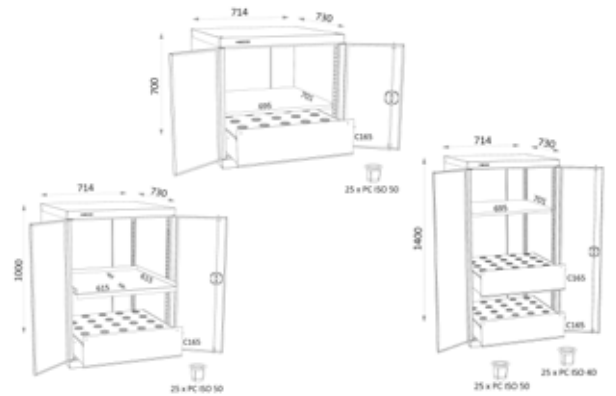

HE 125

www.vynckier.biz

HE 126

www.vynckier.biz

HE 127

COMBIKASTEN MET DEUREN EN LADES

www.vynckier.biz