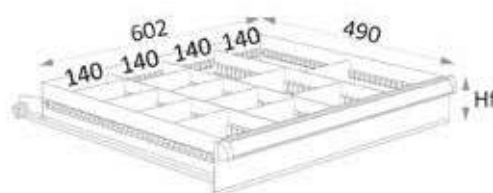

Order nr.	Orig. nr.	Hoogte mm	Gewicht kg	Prijs €
761000735	HE122075D2BL	75	2,57	44,50
761000737	HE122100D2BL	100	3,07	55,50
761000739	HE122125D2BL	125	3,89	67,50
761000741	HE122150D2BL	150	4,70	67,50
761000744	HE122200D2BL	200	6,61	78,50
761000755	HE122250D2BL	250	8,01	90,50