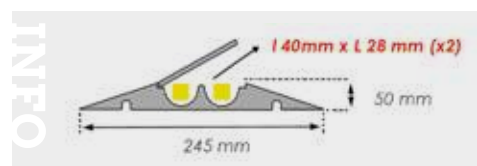

Order nr.	745801336
Orig. nr.	RKB3238
Lengte	mm 985
Hoogte	mm 50
Capaciteit	t 1
Gewicht	kg 6,45
Afmetingen (l x b x h)	mm 1000x250x50
Prijs	€ 87,50

Order nr.	745801341
Orig. nr.	RKB1080H
Gewicht	kg 2,00
Afmetingen (l x b x h)	mm 2500x245x50
Prijs	€ 41,50