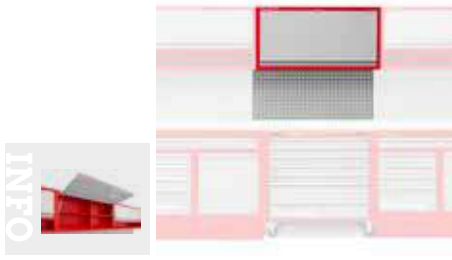

Order nr.	856001024
Orig. nr.	PRAK02
Gewicht	kg 80,00
Afmetingen (l x b x h)	mm 1100x210x990
Prijs	€ 226,00

PRACO WERKBANK MET 9 LADES.

Voordelen:

- MDF-werkblad
- In hoogte verstelbare voeten
- Compatibel met andere PRACO modules

Kenmerken:

- Lades op kogelgelagerde geleiders
- Lades met een capaciteit van 40 kg
- 1 kast met legplank
- Gelakt plaatstaal
- Vervaardigd in Europa

Kan worden gecombineerd met:

- Werkbanken met 5 lades - PRAL5
- Geperforeerde paneel en kast - PRAK01
- Geperforeerde paneel en kast - PRAK02
- Werkblad en gereedschapwagen - PRATB3 en PRAGW207