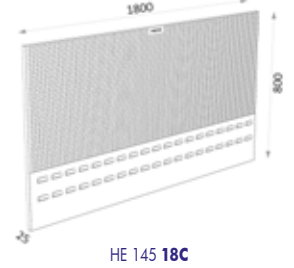

HE 145 13C

HE 145 15

HE 145 18

HE 145 15C

HE 145 18C

HE 145 20

HE 145 20C

Order nr.	Orig. nr.	Afmetingen (l x b x h) mm	Prijs €
761001106	HE14510BL	1000x800x25	99,50
761001109	HE14513BL	1300x800x25	114,00
761001111	HE14515BL	1500x800x25	134,00
761001113	HE14518BL	1800x800x25	158,00
761001115	HE14520BL	2000x800x25	180,00
761001995	HE14510CBL	1000x800x25	90,50
761001996	HE14513CBL	1300x800x25	102,00
761001997	HE14515CBL	1500x800x25	125,00
761001998	HE14518CBL	1800x800x25	136,00
761001999	HE14520CBL	2000x800x25	160,00