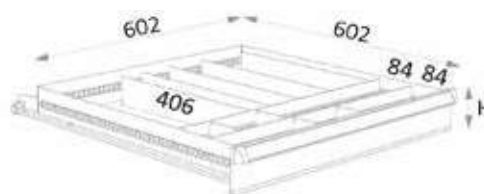

STALEN LADE INDELING VOOR SERIE HE115.

Order nr.	Orig. nr.	Hoogte mm	Prijs €
761000304	HE115050D6BL	50	44,50
761000314	HE115075D6BL	75	44,50
761000321	HE115100D6BL	100	55,50
761000351	HE115125D6BL	125	55,50
761000370	HE115150D6BL	150	67,50
761000379	HE115200D6BL	200	78,50
761000421	HE115250D6BL	250	90,50