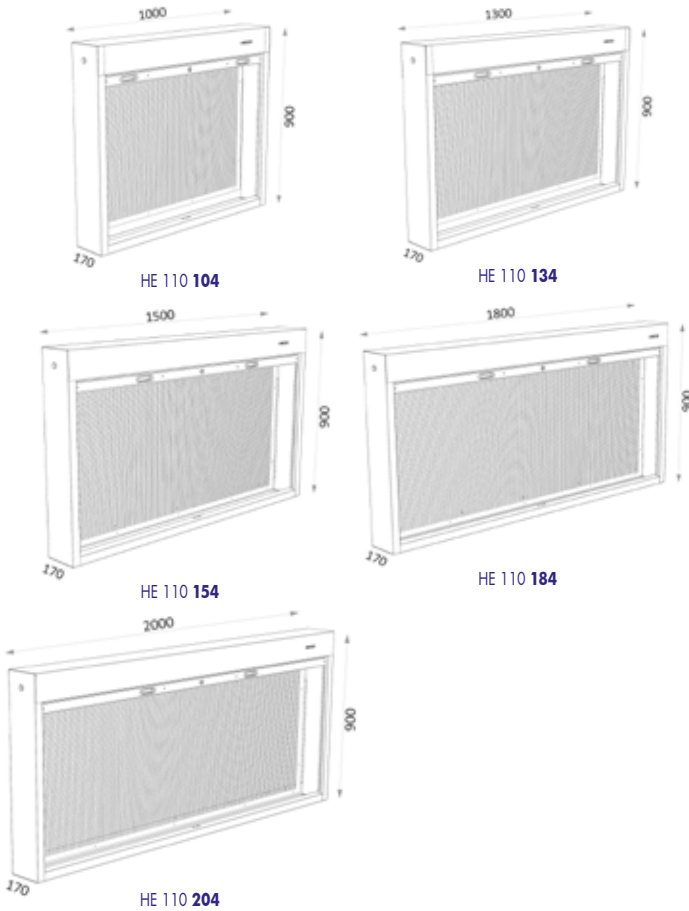

Beschikbaar in andere kleuren.

HE 110 C

HE 110 4

HE 110 4 ▶ MET GEPERFOREERD PANEEL

HE 110 C ▶ MET STEUN VOOR BAKJES

HE 110 104

HE 110 134

HE 110 154